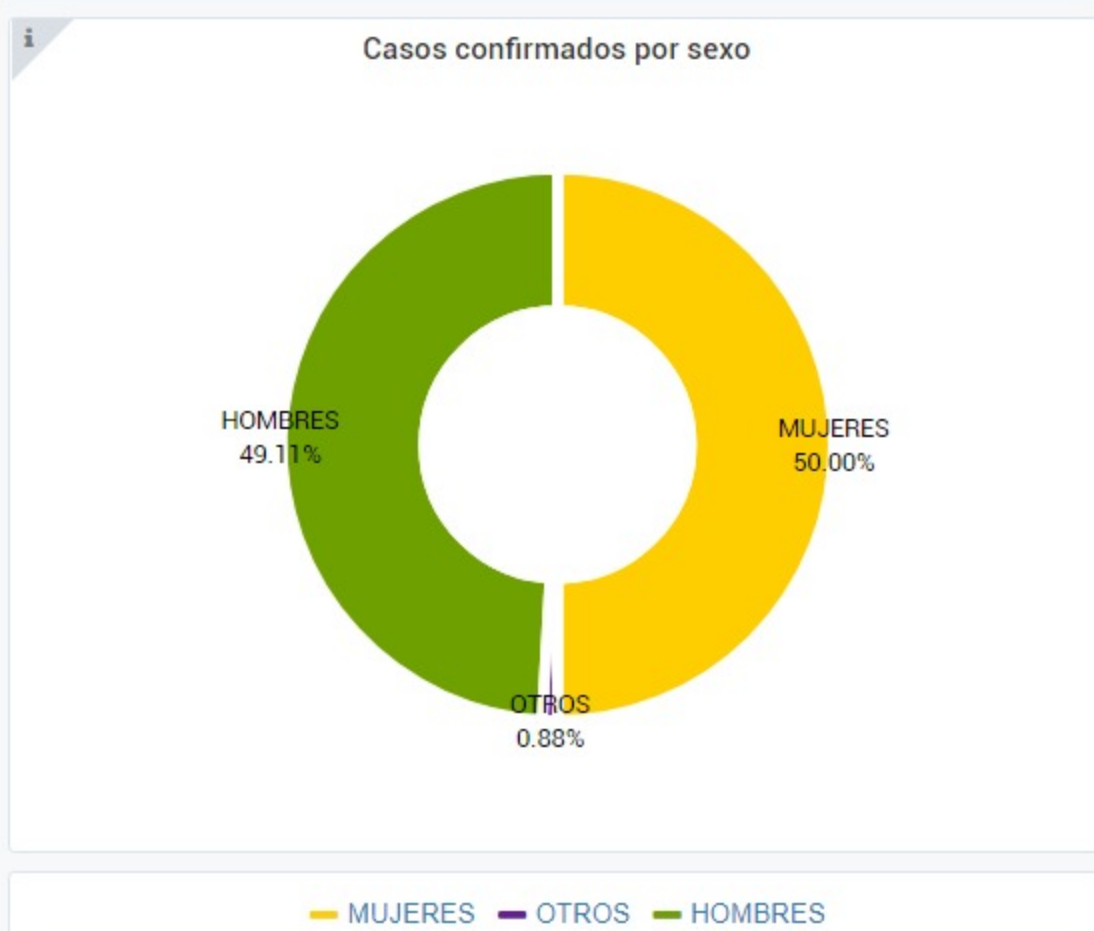

Casos confirmados por provincia

Sala de Situación Coronavirus online - Ministerio de Salud de la Nación

Ministerio de Salud Argentina

Ultima actualización

15:01:02

Provincia	Confirmados del día	Totales
Buenos Aires	3298	1893866
CABA	814	474418
Catamarca	211	37067
Chaco	484	82625
Chubut	91	72561
Corrientes	411	70551
Córdoba	1196	431168
Entre Ríos	237	117000
Formosa	494	49858
Jujuy	304	38658
La Pampa	207	55704
La Rioja	235	24081
Mendoza	310	144907
Misiones	160	27402
Neuquén	151	103405
Río Negro	181	86386
Salta	341	66300
San Juan	246	54361
San Luis	240	69212
Santa Cruz	31	56446
Santa Fe	1090	421459
Santiago del Estero	548	65123
Tierra del Fuego	29	30212
Tucumán	252	166328

Confirmados por cada 100.000 habit...

Jurisdicción	FEMENINO	MASCULINO	SIN DATO	Total general
Buenos Aires	91	98	1	190
CABA	3	4	0	7
Catamarca	6	13	0	19
Chaco	3	3	0	6
Chubut	1	0	0	1
Córdoba	6	4	0	10
Entre Ríos	1	12	2	15
Formosa	2	1	0	3
Jujuy	3	2	0	5
La Rioja	8	5	0	13
Mendoza	10	19	3	32
Misiones	0	3	0	3
Neuquén	9	13	0	22
Río Negro	2	0	0	2
Salta	1	1	0	2
San Juan	0	2	0	2
San Luis	0	1	0	1
Santa Cruz	1	0	0	1
Santa Fe	6	4	0	10
Santiago del Estero	4	6	0	10