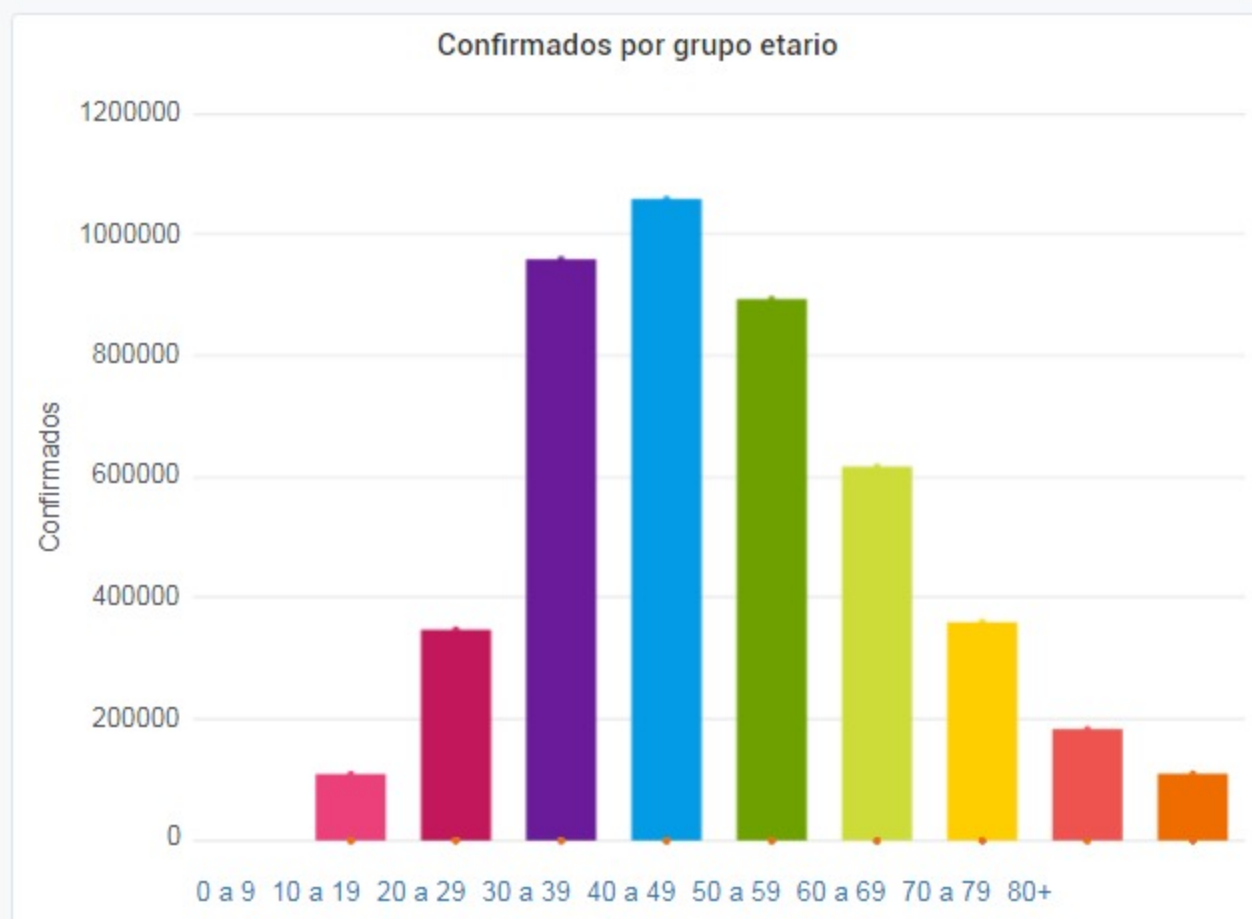

Casos confirmados por provincia

Sala de Situación Coronavirus online - Ministerio de Salud de la Nación

Ministerio de Salud Argentina

Ultima actualización

15:01:02

Provincia	Confirmados del día	Totales
Buenos Aires	3298	1893866
CABA	814	474418
Catamarca	211	37067
Chaco	484	82625
Chubut	91	72561
Corrientes	411	70551
Córdoba	1196	431168
Entre Ríos	237	117000
Formosa	494	49858
Jujuy	304	38658
La Pampa	207	55704
La Rioja	235	24081
Mendoza	310	144907
Misiones	160	27402
Neuquén	151	103405
Río Negro	181	86386
Salta	341	66300
San Juan	246	54361
San Luis	240	69212
Santa Cruz	31	56446
Santa Fe	1090	421459
Santiago del Estero	548	65123
Tierra del Fuego	29	30212
Tucumán	252	166328

Confirmados por cada 100.000 habit...

Jurisdicción	FEMENINO	MASCULINO	SIN DATO	Total general
Buenos Aires	91	98	1	190
CABA	3	4	0	7
Catamarca	6	13	0	19
Chaco	3	3	0	6
Chubut	1	0	0	1
Córdoba	6	4	0	10
Entre Ríos	1	12	2	15
Formosa	2	1	0	3
Jujuy	3	2	0	5
La Rioja	8	5	0	13
Mendoza	10	19	3	32
Misiones	0	3	0	3
Neuquén	9	13	0	22
Río Negro	2	0	0	2
Salta	1	1	0	2
San Juan	0	2	0	2
San Luis	0	1	0	1
Santa Cruz	1	0	0	1
Santa Fe	6	4	0	10
Santiago del Estero	4	6	0	10