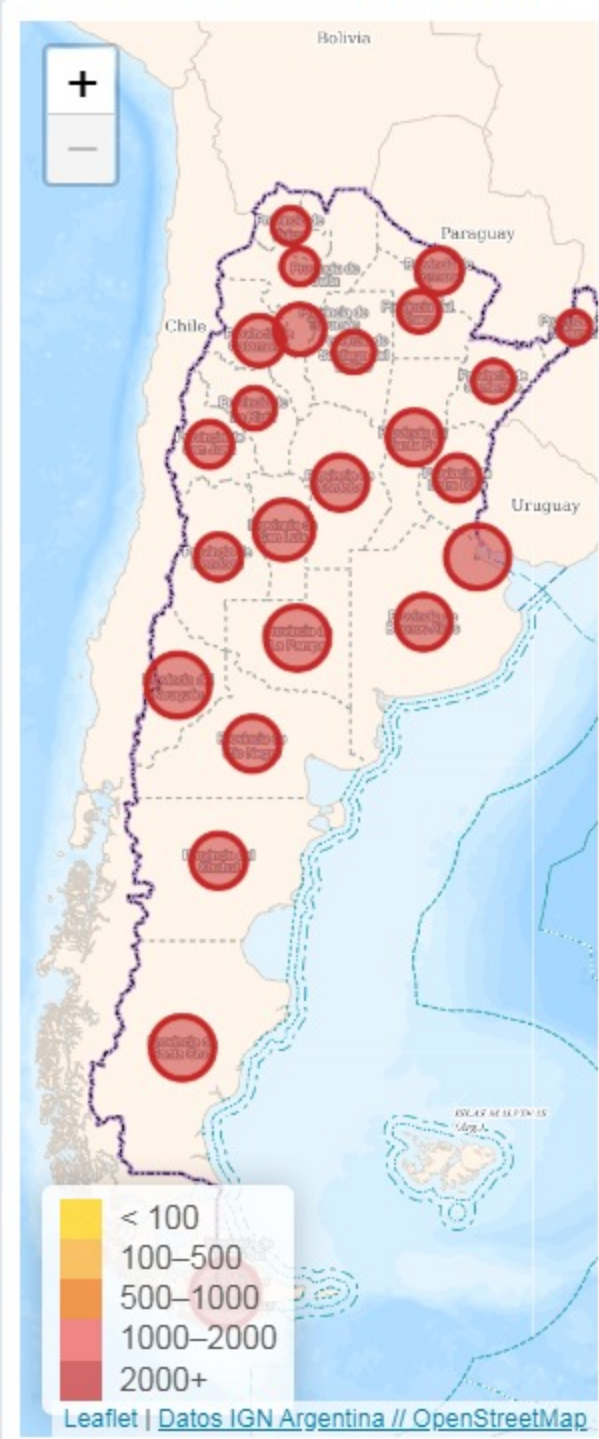

Casos confirmados por provincia

Sala de Situación Coronavirus online - Ministerio de Salud de la Nación

Ministerio de Salud Argentina

Ultima actualización

15:01:02

Provincia	Confirmados del día	Totales
Buenos Aires	3298	1893866
CABA	814	474418
Catamarca	211	37067
Chaco	484	82625
Chubut	91	72561
Corrientes	411	70551
Córdoba	1196	431168
Entre Ríos	237	117000
Formosa	494	49858
Jujuy	304	38658
La Pampa	207	55704
La Rioja	235	24081
Mendoza	310	144907
Misiones	160	27402
Neuquén	151	103405
Río Negro	181	86386
Salta	341	66300
San Juan	246	54361
San Luis	240	69212
Santa Cruz	31	56446
Santa Fe	1090	421459
Santiago del Estero	548	65123
Tierra del Fuego	29	30212
Tucumán	252	166328

Confirmados por cada 100.000 habit...

Jurisdicción	FEMENINO	MASCULINO	SIN DATO	Total general
Buenos Aires	91	98	1	190
CABA	3	4	0	7
Catamarca	6	13	0	19
Chaco	3	3	0	6
Chubut	1	0	0	1
Córdoba	6	4	0	10
Entre Ríos	1	12	2	15
Formosa	2	1	0	3
Jujuy	3	2	0	5
La Rioja	8	5	0	13
Mendoza	10	19	3	32
Misiones	0	3	0	3
Neuquén	9	13	0	22
Río Negro	2	0	0	2
Salta	1	1	0	2
San Juan	0	2	0	2
San Luis	0	1	0	1
Santa Cruz	1	0	0	1
Santa Fe	6	4	0	10
Santiago del Estero	4	6	0	10