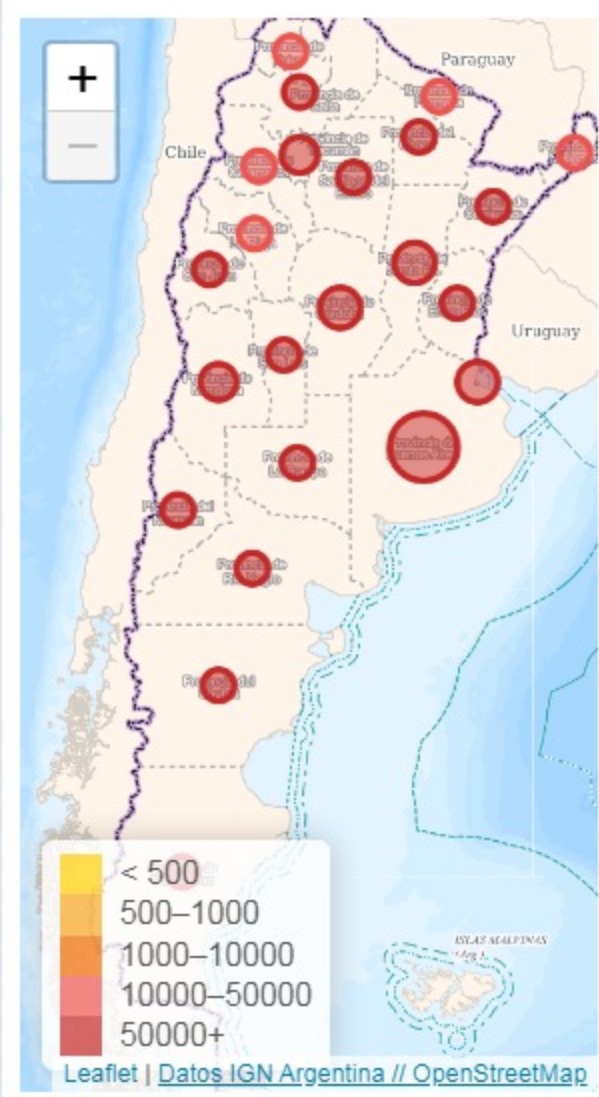

Casos confirmados por provincia

Sala de Situación Coronavirus online - Ministerio de Salud de la Nación

Ministerio de Salud Argentina

Ultima actualización

15:01:02

Provincia	Confirmados del día	Totales
Buenos Aires	3298	1893866
CABA	814	474418
Catamarca	211	37067
Chaco	484	82625
Chubut	91	72561
Corrientes	411	70551
Córdoba	1196	431168
Entre Ríos	237	117000
Formosa	494	49858
Jujuy	304	38658
La Pampa	207	55704
La Rioja	235	24081
Mendoza	310	144907
Misiones	160	27402
Neuquén	151	103405
Río Negro	181	86386
Salta	341	66300
San Juan	246	54361
San Luis	240	69212
Santa Cruz	31	56446
Santa Fe	1090	421459
Santiago del Estero	548	65123
Tierra del Fuego	29	30212
Tucumán	252	166328

Confirmados por cada 100.000 habit...

Jurisdicción	FEMENINO	MASCULINO	SIN DATO	Total general
Buenos Aires	91	98	1	190
CABA	3	4	0	7
Catamarca	6	13	0	19
Chaco	3	3	0	6
Chubut	1	0	0	1
Córdoba	6	4	0	10
Entre Ríos	1	12	2	15
Formosa	2	1	0	3
Jujuy	3	2	0	5
La Rioja	8	5	0	13
Mendoza	10	19	3	32
Misiones	0	3	0	3
Neuquén	9	13	0	22
Río Negro	2	0	0	2
Salta	1	1	0	2
San Juan	0	2	0	2
San Luis	0	1	0	1
Santa Cruz	1	0	0	1
Santa Fe	6	4	0	10
Santiago del Estero	4	6	0	10