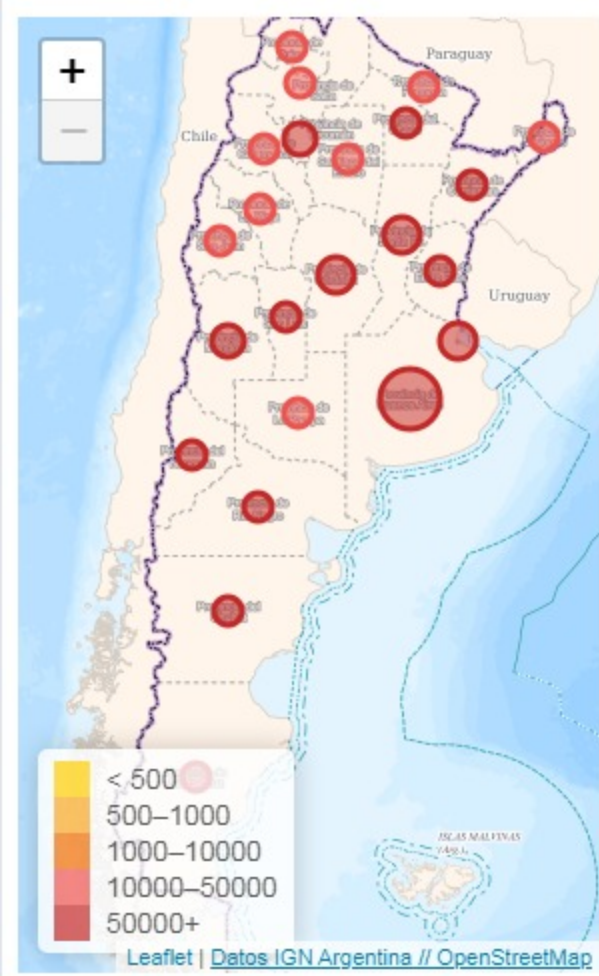

Casos confirmados por provincia

Sala de Situación Coronavirus online - Ministerio de Salud de la Nación

Ultima actualización

15:01:01

Ministerio de Salud Argentina

Provincia	Confirmados del día	Totales
Buenos Aires	7819	1665436
CABA	1704	428495
Catamarca	503	25950
Chaco	815	62112
Chubut	283	65045
Corrientes	531	53915
Córdoba	3272	335800
Entre Ríos	838	91196
Formosa	601	34794
Jujuy	211	29592
La Pampa	329	45008
La Rioja	96	18248
Mendoza	571	124864
Misiones	182	21332
Neuquén	419	93751
Río Negro	317	76552
Salta	638	48710
San Juan	215	39490
San Luis	442	55684
Santa Cruz	224	52627
Santa Fe	2375	360283
Santiago del Estero	616	46795
Tierra del Fuego	24	28779
Tucumán	602	134566

Confirmados por cada 100.000 habita...

Jurisdicción	FEMENINO	MASCULINO	SIN DATO	Total general
Buenos Aires	111	142	1	254
CABA	12	25	0	37
Chaco	7	7	0	14
Chubut	1	5	0	6
Córdoba	8	13	0	21
Entre Ríos	4	6	0	10
Formosa	3	2	0	5
La Rioja	3	8	0	11
Mendoza	9	10	0	19
Misiones	2	2	1	5
Neuquén	8	16	2	26
Río Negro	0	7	0	7
San Juan	0	1	0	1
San Luis	1	1	0	2
Santa Cruz	0	2	0	2
Santa Fe	3	7	1	11
Santiago del Estero	6	4	0	10
Tierra del Fuego	0	1	0	1
Tucumán	6	8	0	14