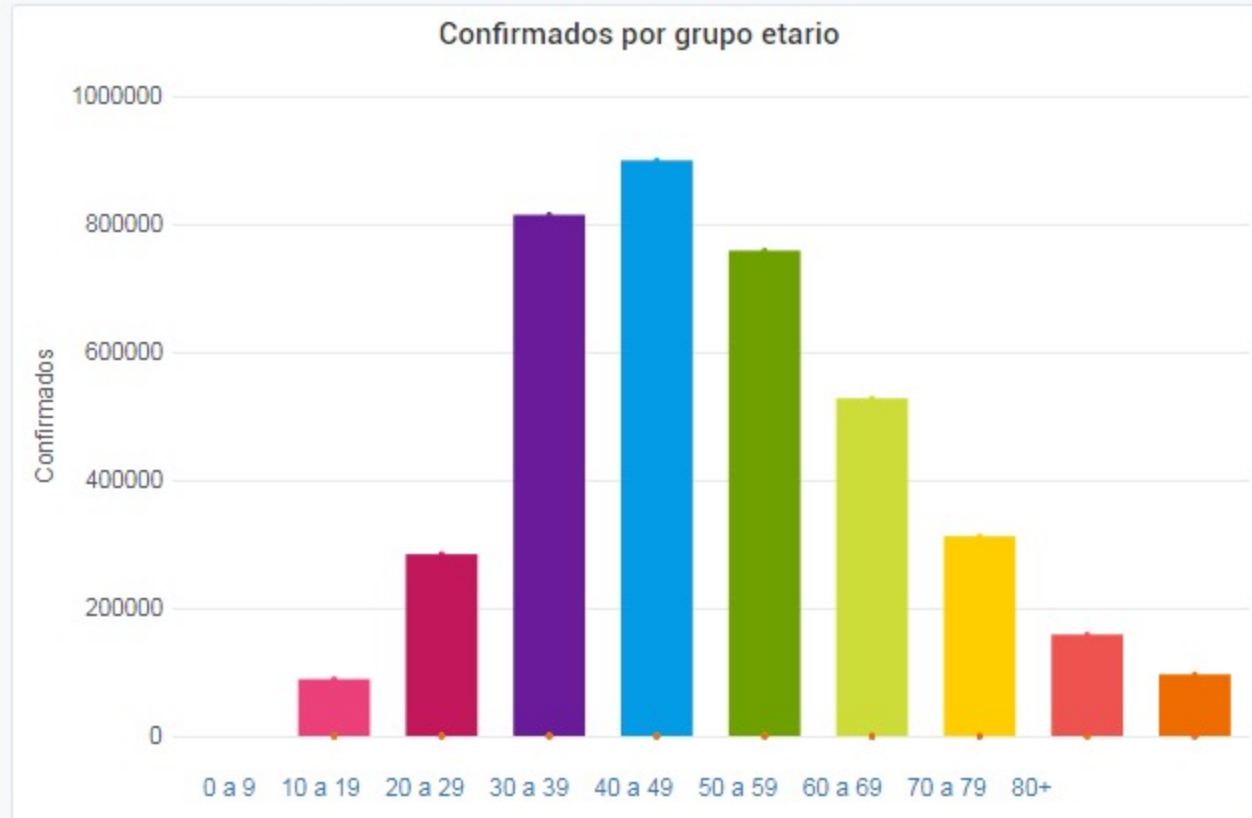

Casos confirmados por provincia

Sala de Situación Coronavirus online - Ministerio de Salud de la Nación

Ultima actualización

15:01:01

Ministerio de Salud Argentina

Provincia	Confirmados del día	Totales
Buenos Aires	7819	1665436
CABA	1704	428495
Catamarca	503	25950
Chaco	815	62112
Chubut	283	65045
Corrientes	531	53915
Córdoba	3272	335800
Entre Ríos	838	91196
Formosa	601	34794
Jujuy	211	29592
La Pampa	329	45008
La Rioja	96	18248
Mendoza	571	124864
Misiones	182	21332
Neuquén	419	93751
Río Negro	317	76552
Salta	638	48710
San Juan	215	39490
San Luis	442	55684
Santa Cruz	224	52627
Santa Fe	2375	360283
Santiago del Estero	616	46795
Tierra del Fuego	24	28779
Tucumán	602	134566

Confirmados por cada 100.000 habita...

Jurisdicción	FEMENINO	MASCULINO	SIN DATO	Total general
Buenos Aires	111	142	1	254
CABA	12	25	0	37
Chaco	7	7	0	14
Chubut	1	5	0	6
Córdoba	8	13	0	21
Entre Ríos	4	6	0	10
Formosa	3	2	0	5
La Rioja	3	8	0	11
Mendoza	9	10	0	19
Misiones	2	2	1	5
Neuquén	8	16	2	26
Río Negro	0	7	0	7
San Juan	0	1	0	1
San Luis	1	1	0	2
Santa Cruz	0	2	0	2
Santa Fe	3	7	1	11
Santiago del Estero	6	4	0	10
Tierra del Fuego	0	1	0	1
Tucumán	6	8	0	14