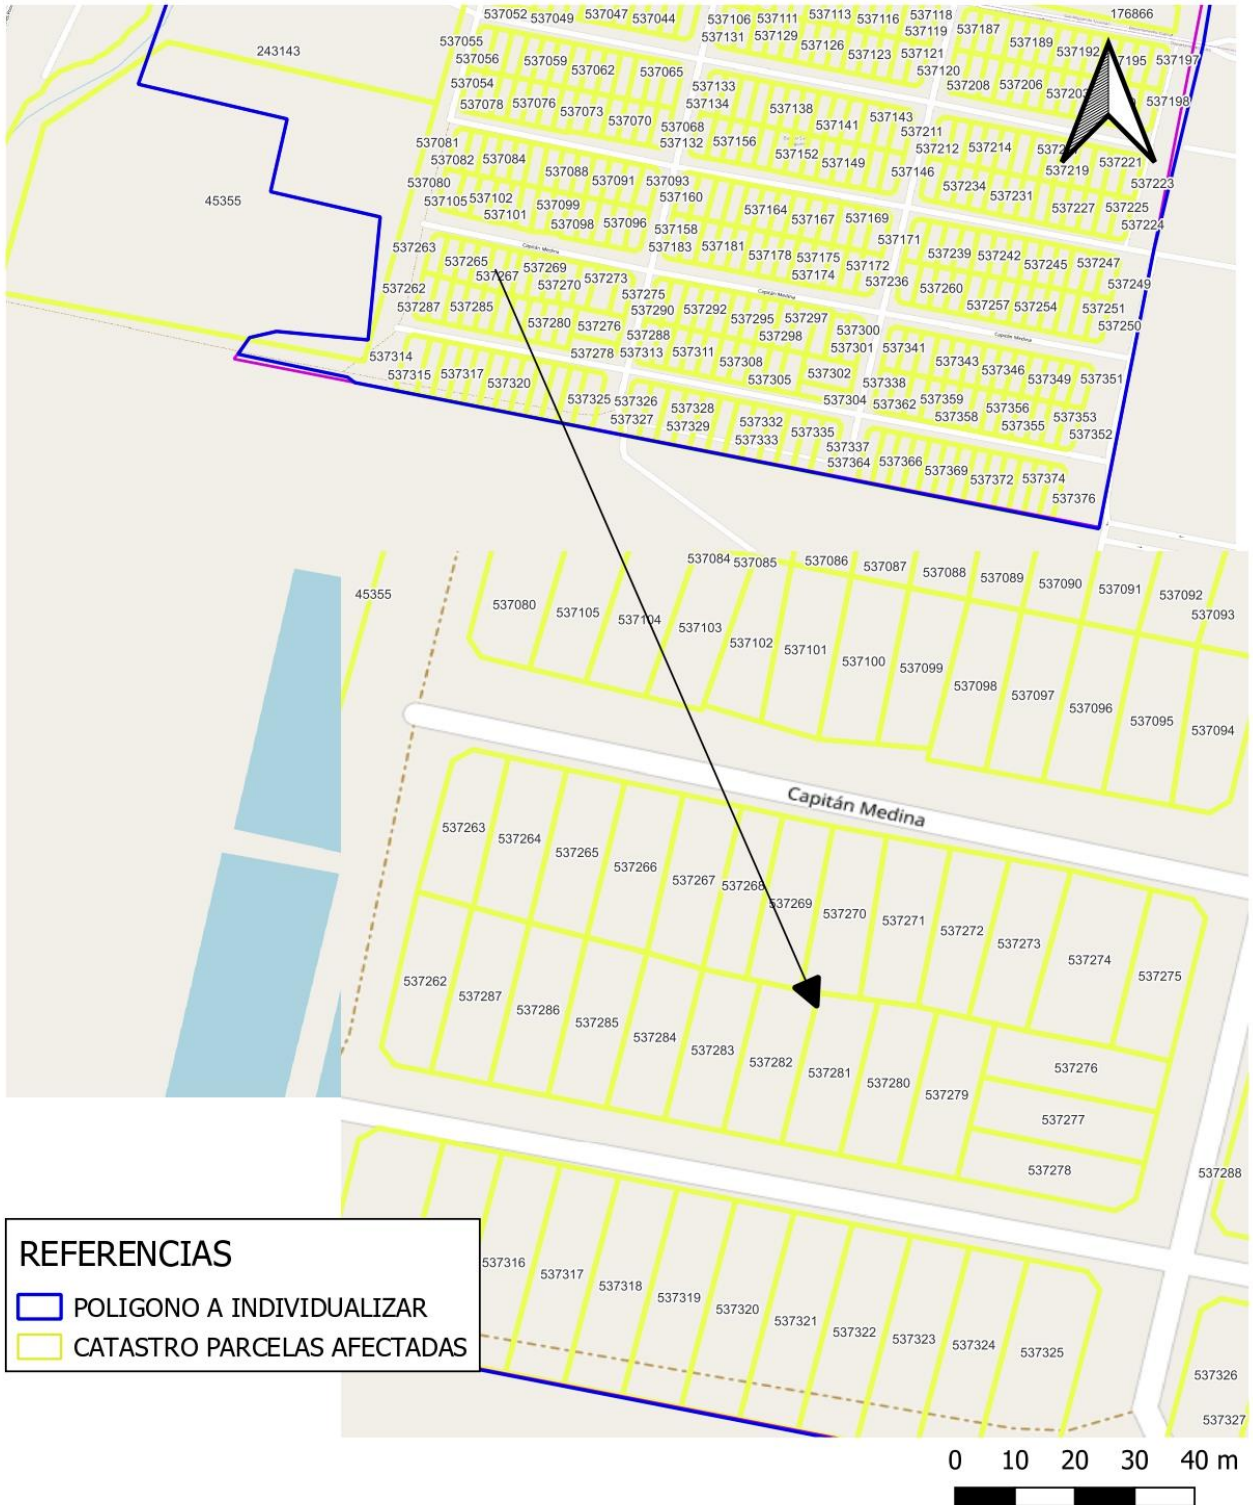

ID ReNaBaP: 2761
Barrio: SAN MIGUEL

Localidad: CAPITAL
Partido: SAN MIGUEL DE TUCUMAN
Provincia: TUCUMAN

ID ReNaBaP: 2761
Barrio: SAN MIGUEL

Localidad: CAPITAL
Partido: SAN MIGUEL DE TUCUMAN
Provincia: TUCUMAN