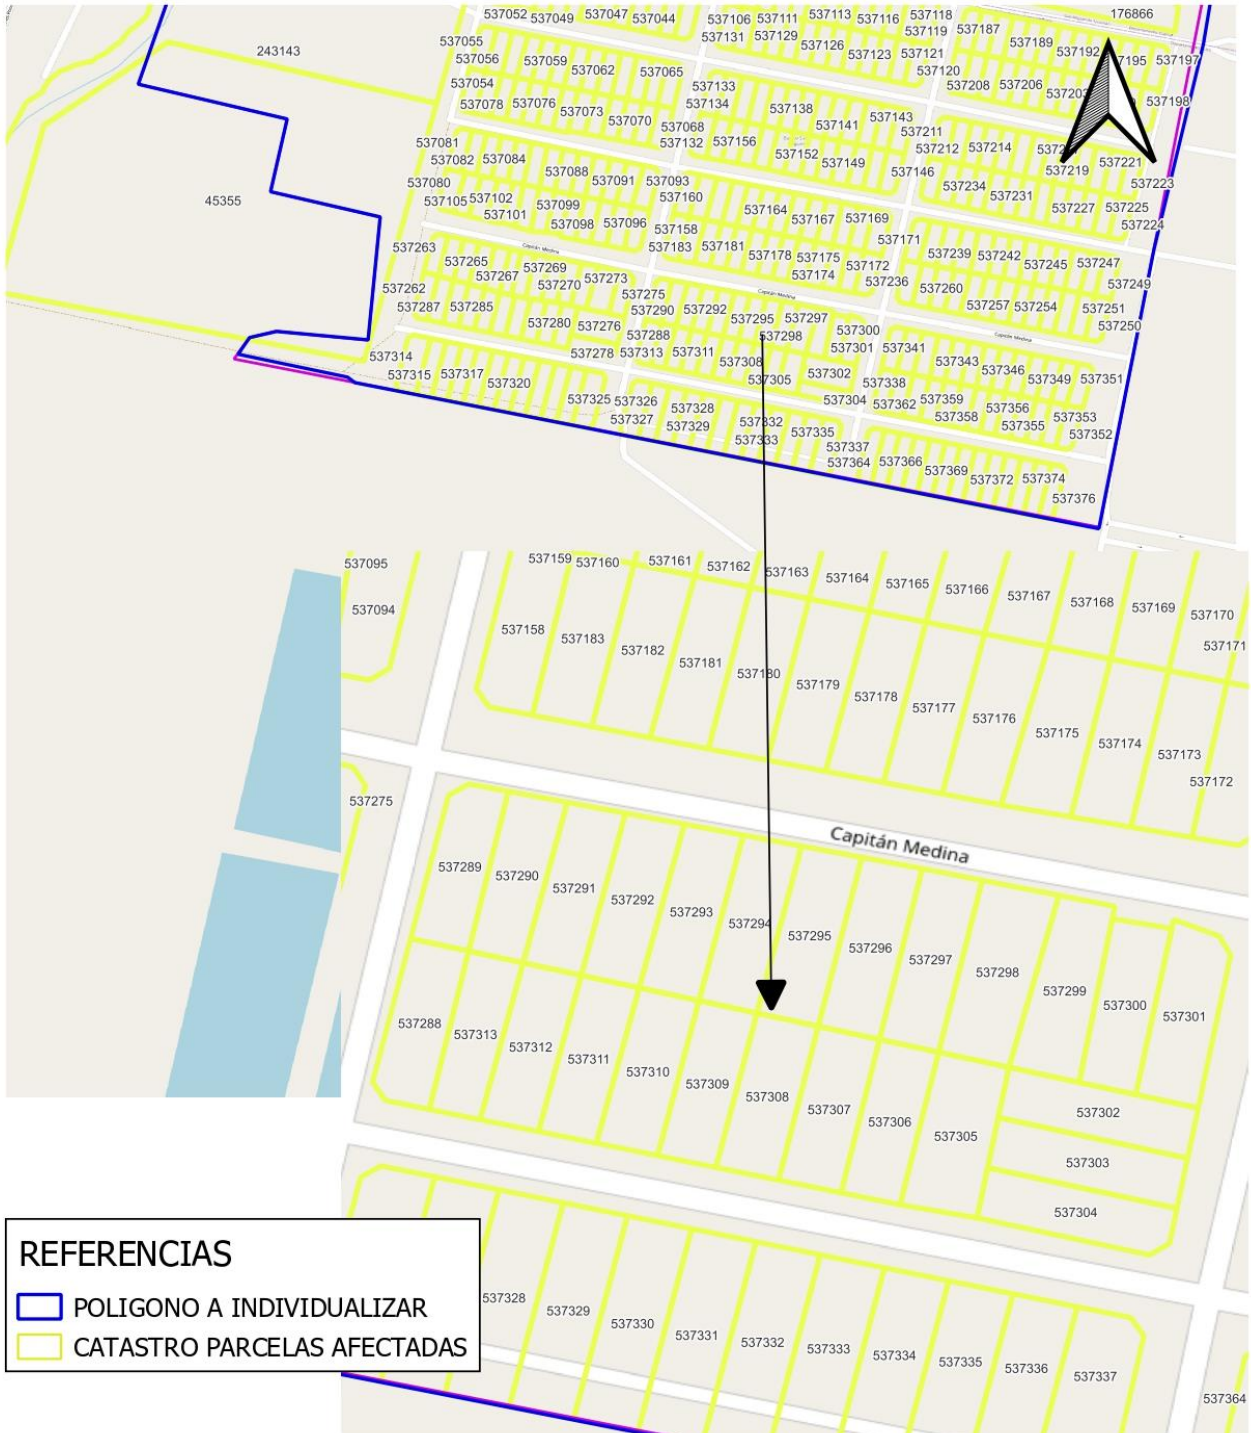

ID ReNaBaP: 2761
Barrio: SAN MIGUEL

Localidad: CAPITAL
Partido: SAN MIGUEL DE TUCUMAN
Provincia: TUCUMAN

ID ReNaBaP: 2761
Barrio: SAN MIGUEL

Localidad: CAPITAL
Partido: SAN MIGUEL DE TUCUMAN
Provincia: TUCUMAN

ID ReNaBaP: 2761
Barrio: SAN MIGUEL

Localidad: CAPITAL
Partido: SAN MIGUEL DE TUCUMAN
Provincia: TUCUMAN

REFERENCIAS

-  POLIGONO A INDIVIDUALIZAR
-  CATASTRO PARCELAS AFECTADAS

ID ReNaBaP: 2761
Barrio: SAN MIGUEL