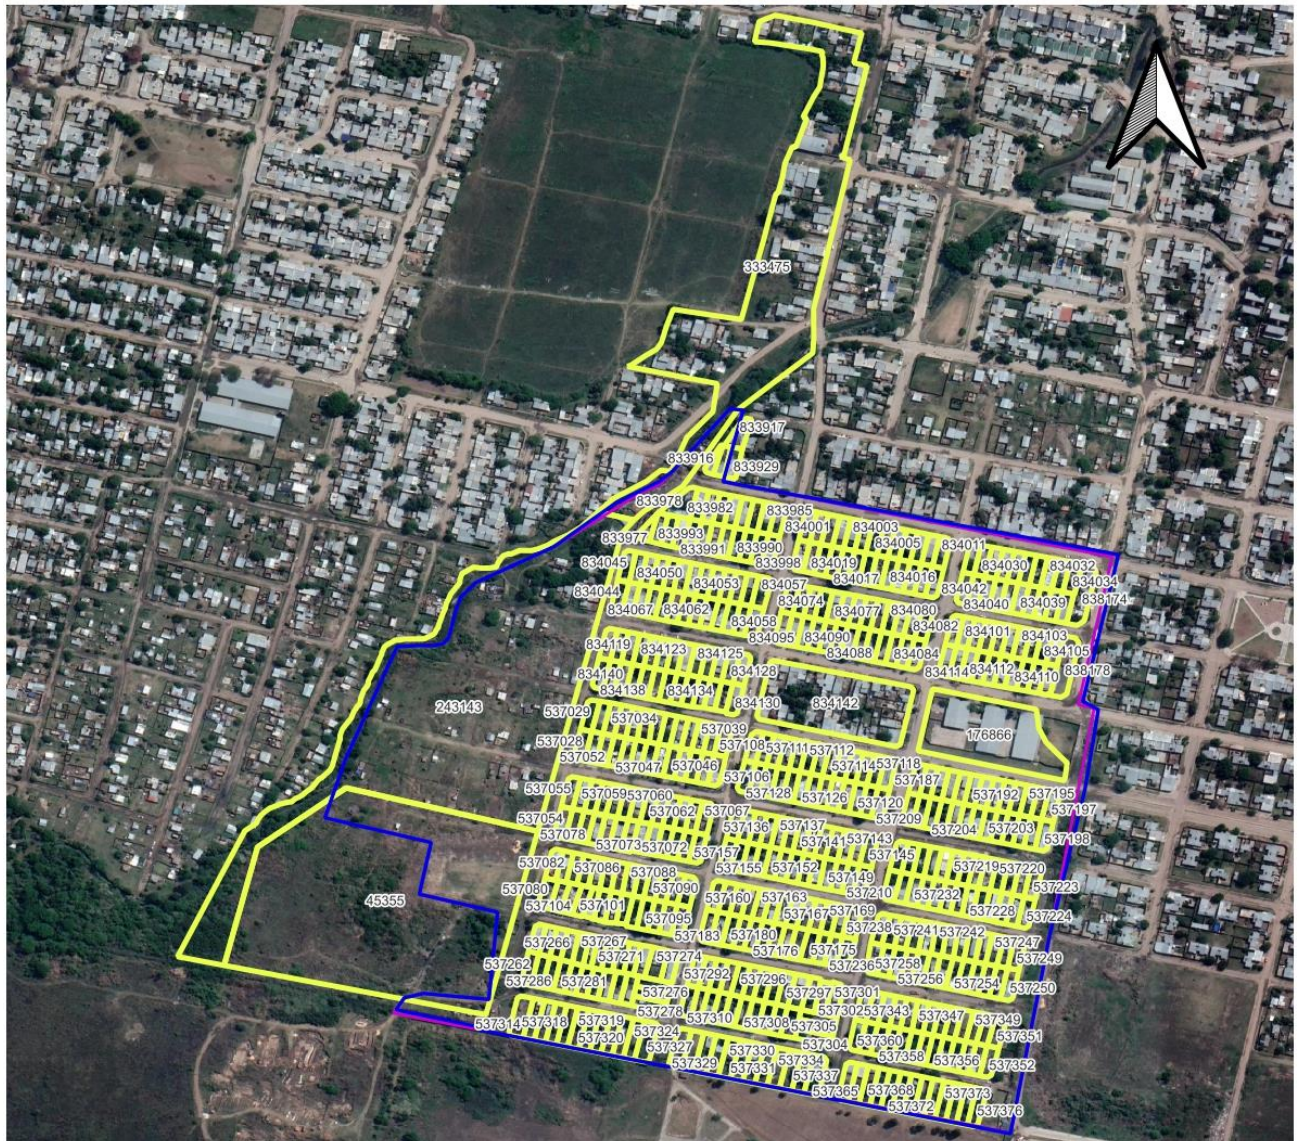

Localidad: CAPITAL
Partido: SAN MIGUEL DE TUCUMAN
Provincia: TUCUMAN

ID ReNaBaP: 2761
Barrio: SAN MIGUEL

Localidad: CAPITAL
Partido: SAN MIGUEL DE TUCUMAN
Provincia: TUCUMAN

ID ReNaBaP: 2761
Barrio: SAN MIGUEL

Localidad: CAPITAL
Partido: SAN MIGUEL DE TUCUMAN
Provincia: TUCUMAN

Vista satelital

ID ReNaBaP: 2761
Barrio: SAN MIGUEL

Localidad: CAPITAL
Partido: SAN MIGUEL DE TUCUMAN
Provincia: TUCUMAN

REFERENCIAS

- CATASTRO PARCELAS AFECTADAS
- POLIGONO A INDIVIDUALIZAR