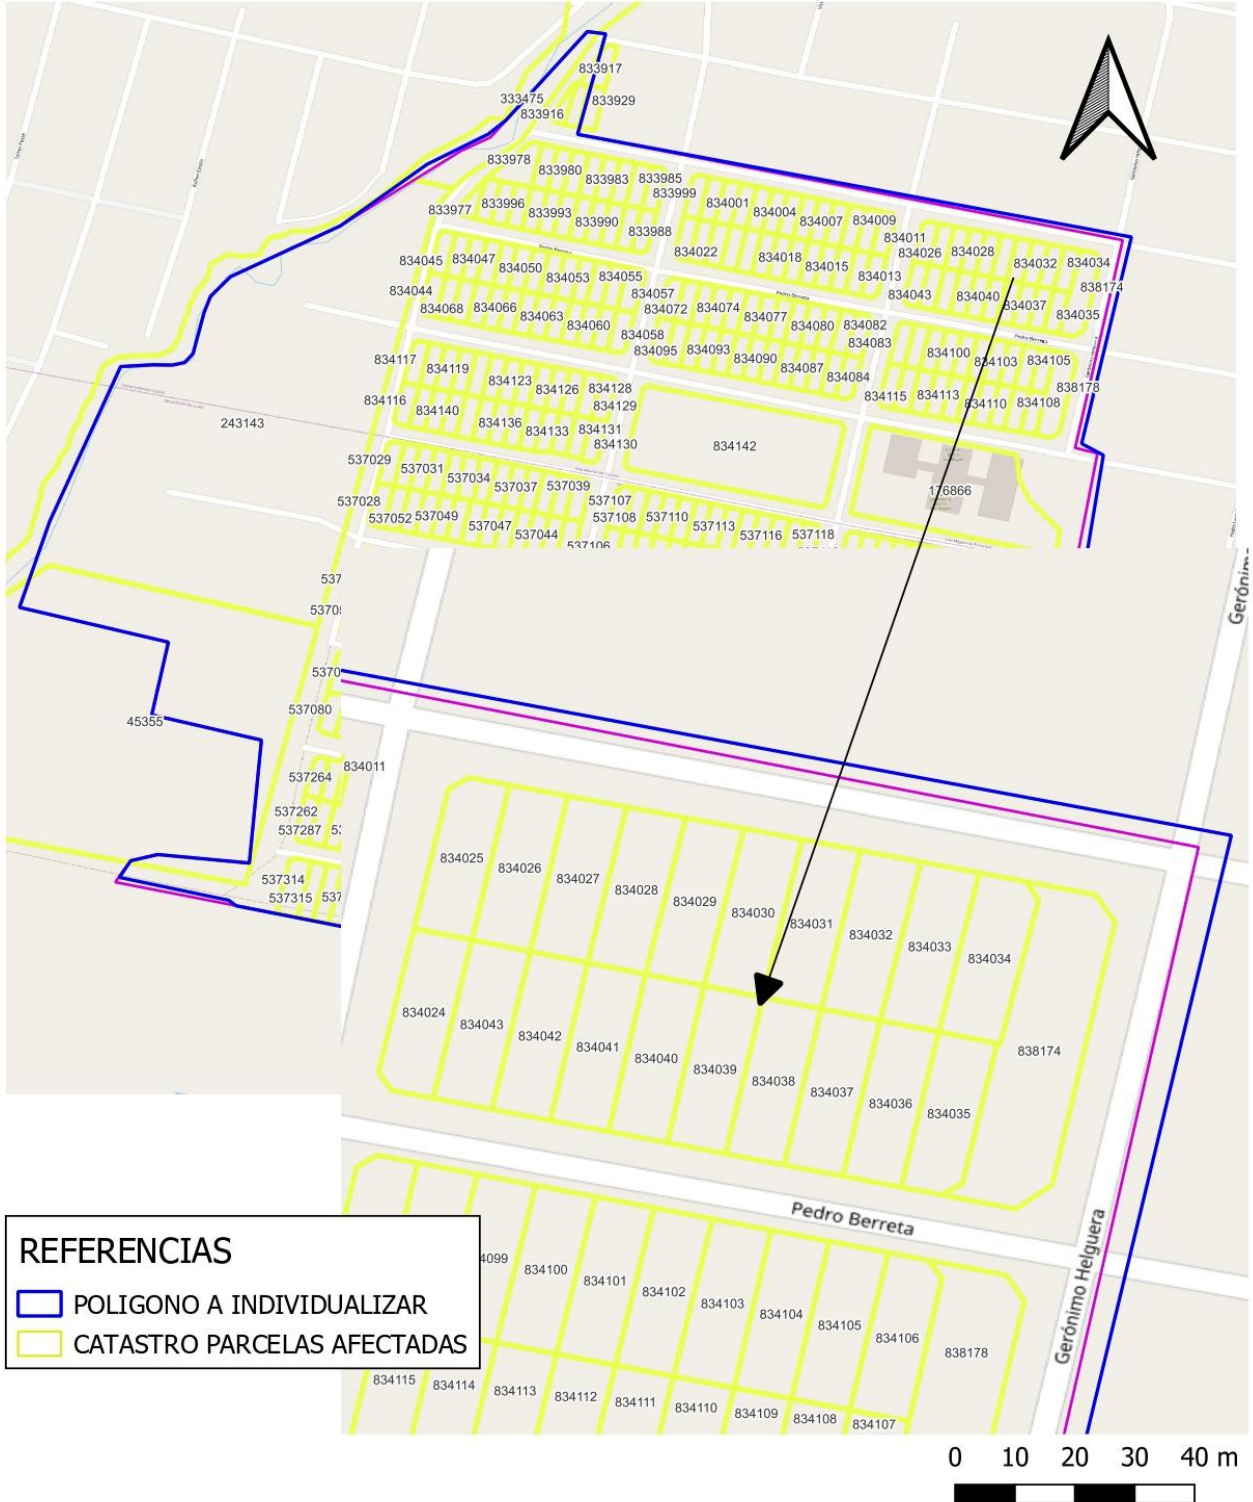

ID ReNaBaP: 2761
Barrio: SAN MIGUEL

Localidad: CAPITAL
Partido: SAN MIGUEL DE TUCUMAN
Provincia: TUCUMAN

ID ReNaBaP: 2761
Barrio: SAN MIGUEL

Localidad: CAPITAL
Partido: SAN MIGUEL DE TUCUMAN
Provincia: TUCUMAN