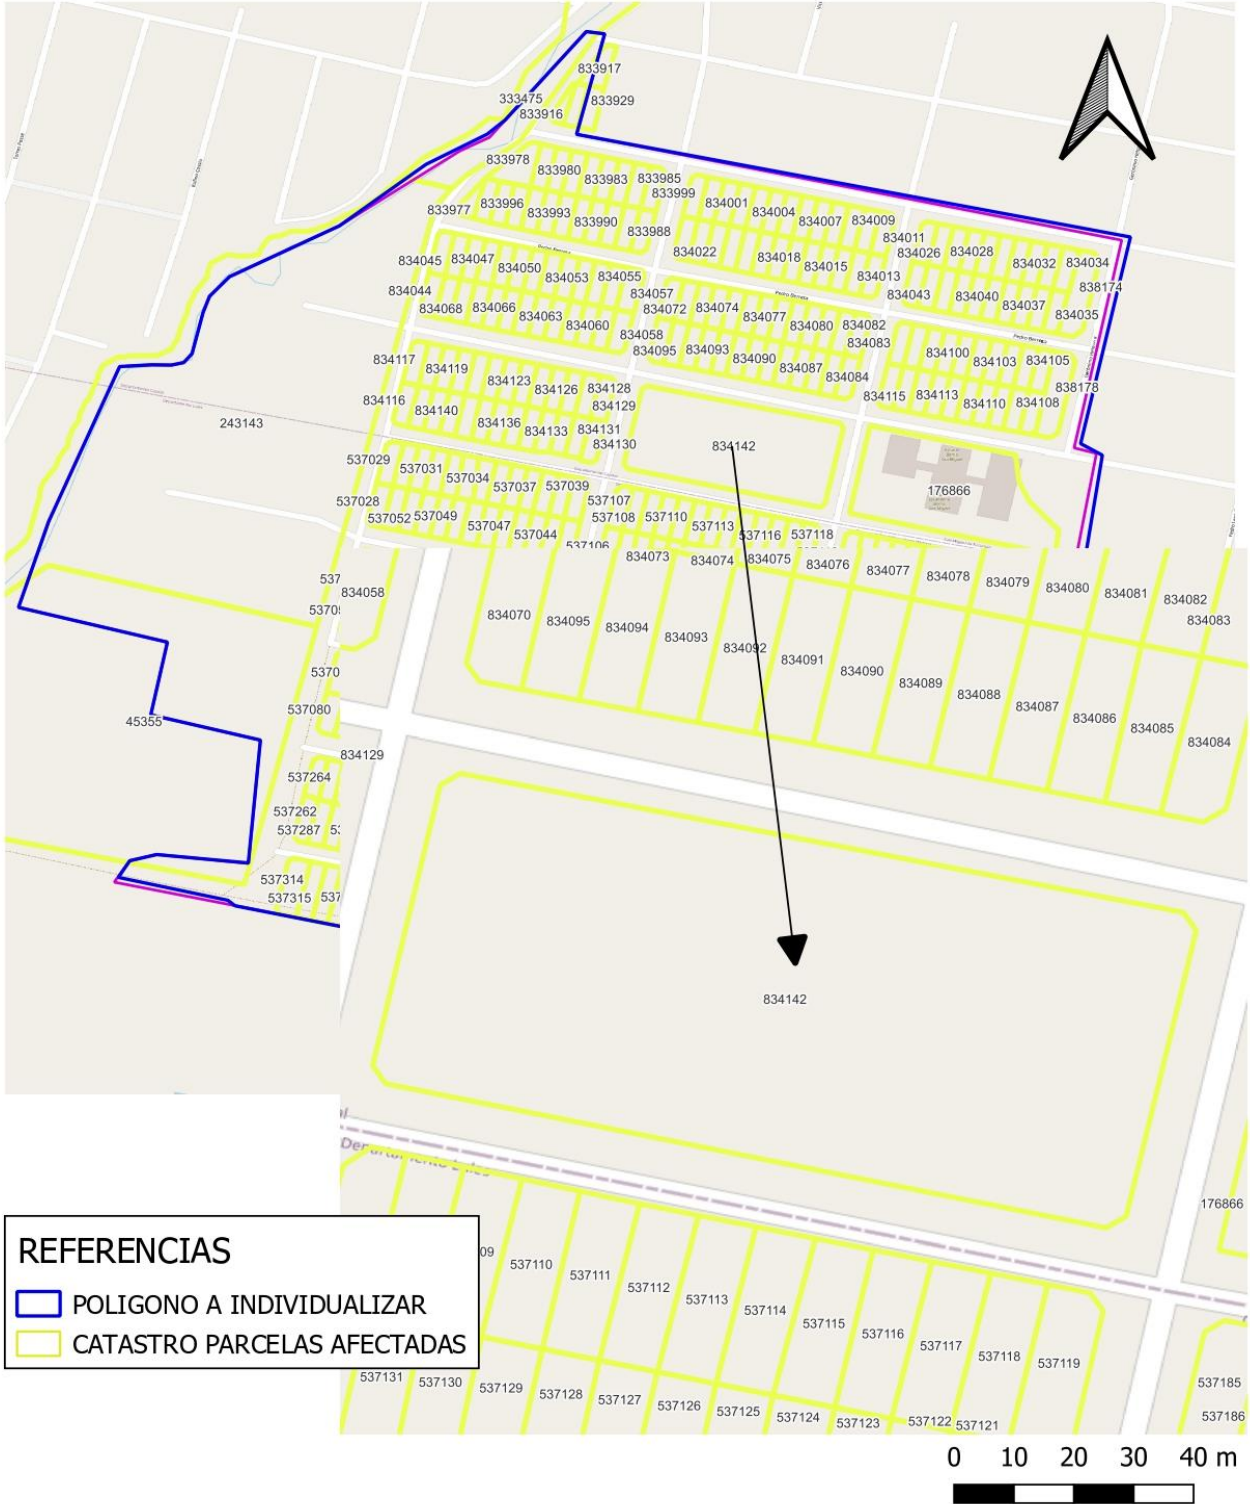

ID ReNaBaP: 2761
Barrio: SAN MIGUEL

Localidad: CAPITAL
Partido: SAN MIGUEL DE TUCUMAN
Provincia: TUCUMAN

ID ReNaBaP: 2761
Barrio: SAN MIGUEL

Localidad: CAPITAL
Partido: SAN MIGUEL DE TUCUMAN
Provincia: TUCUMAN