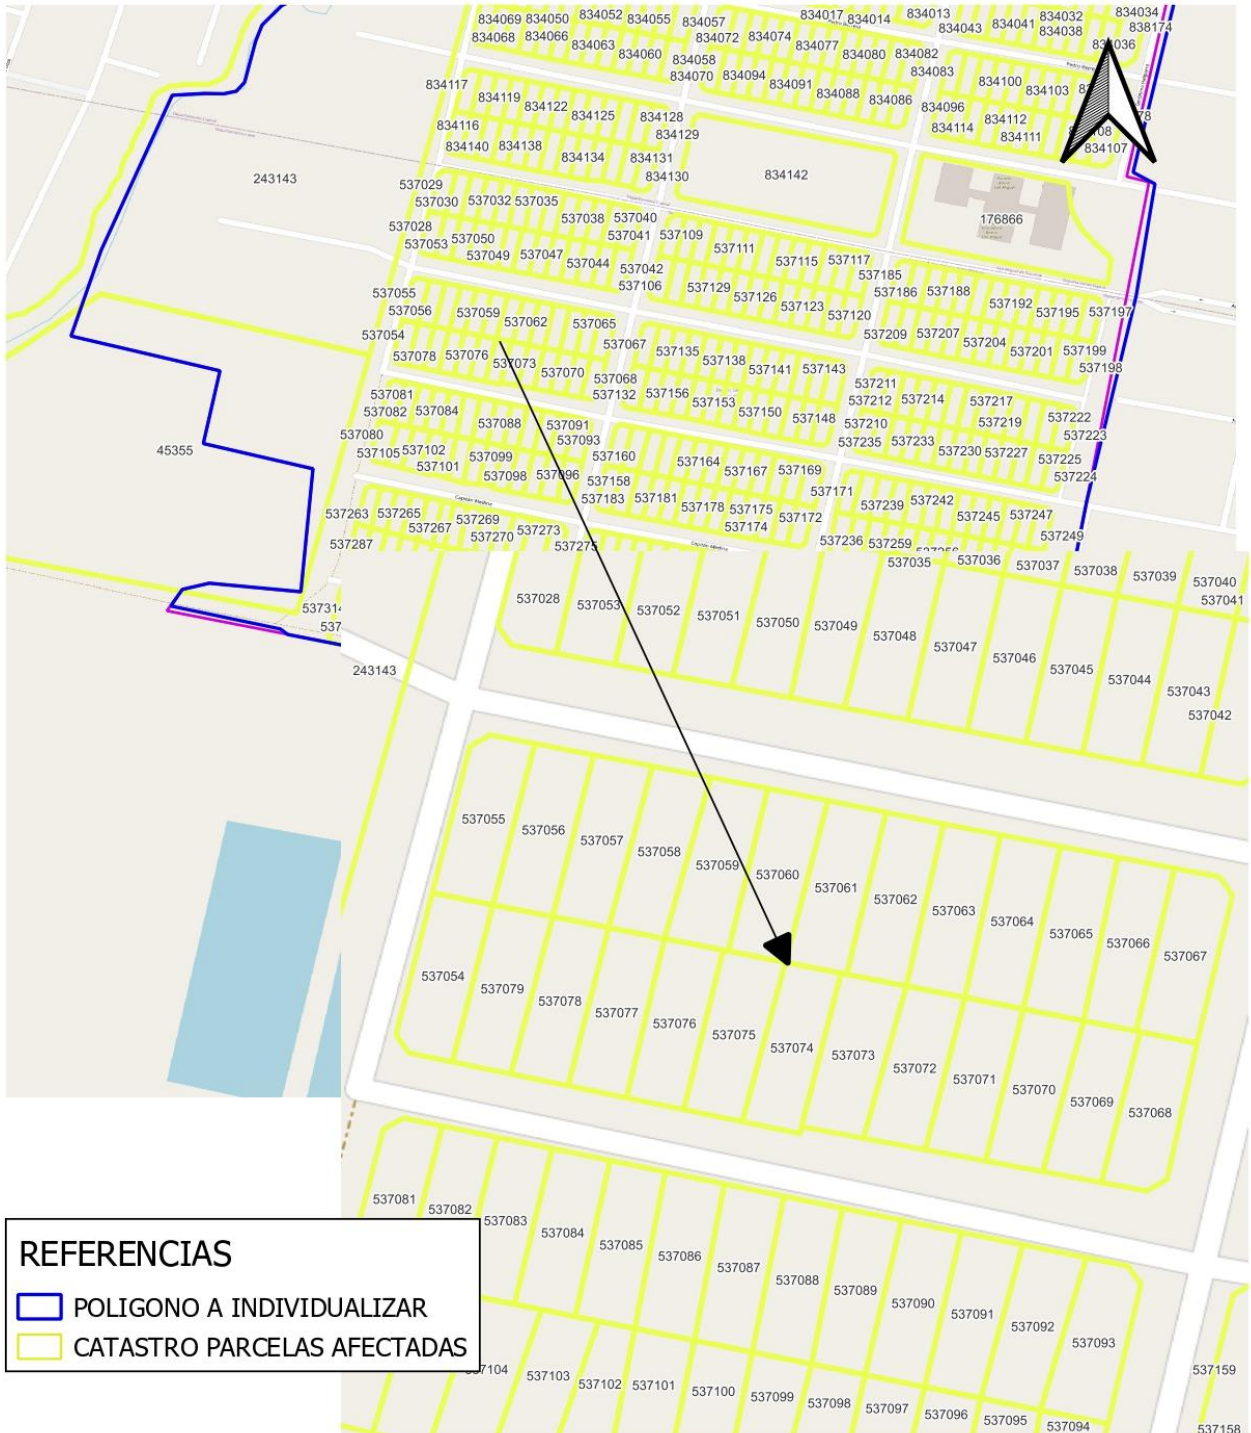

ID ReNaBaP: 2761
Barrio: SAN MIGUEL

Localidad: CAPITAL
Partido: SAN MIGUEL DE TUCUMAN
Provincia: TUCUMAN

REFERENCIAS

- POLIGONO A INDIVIDUALIZAR
- CATASTRO PARCELAS AFECTADAS