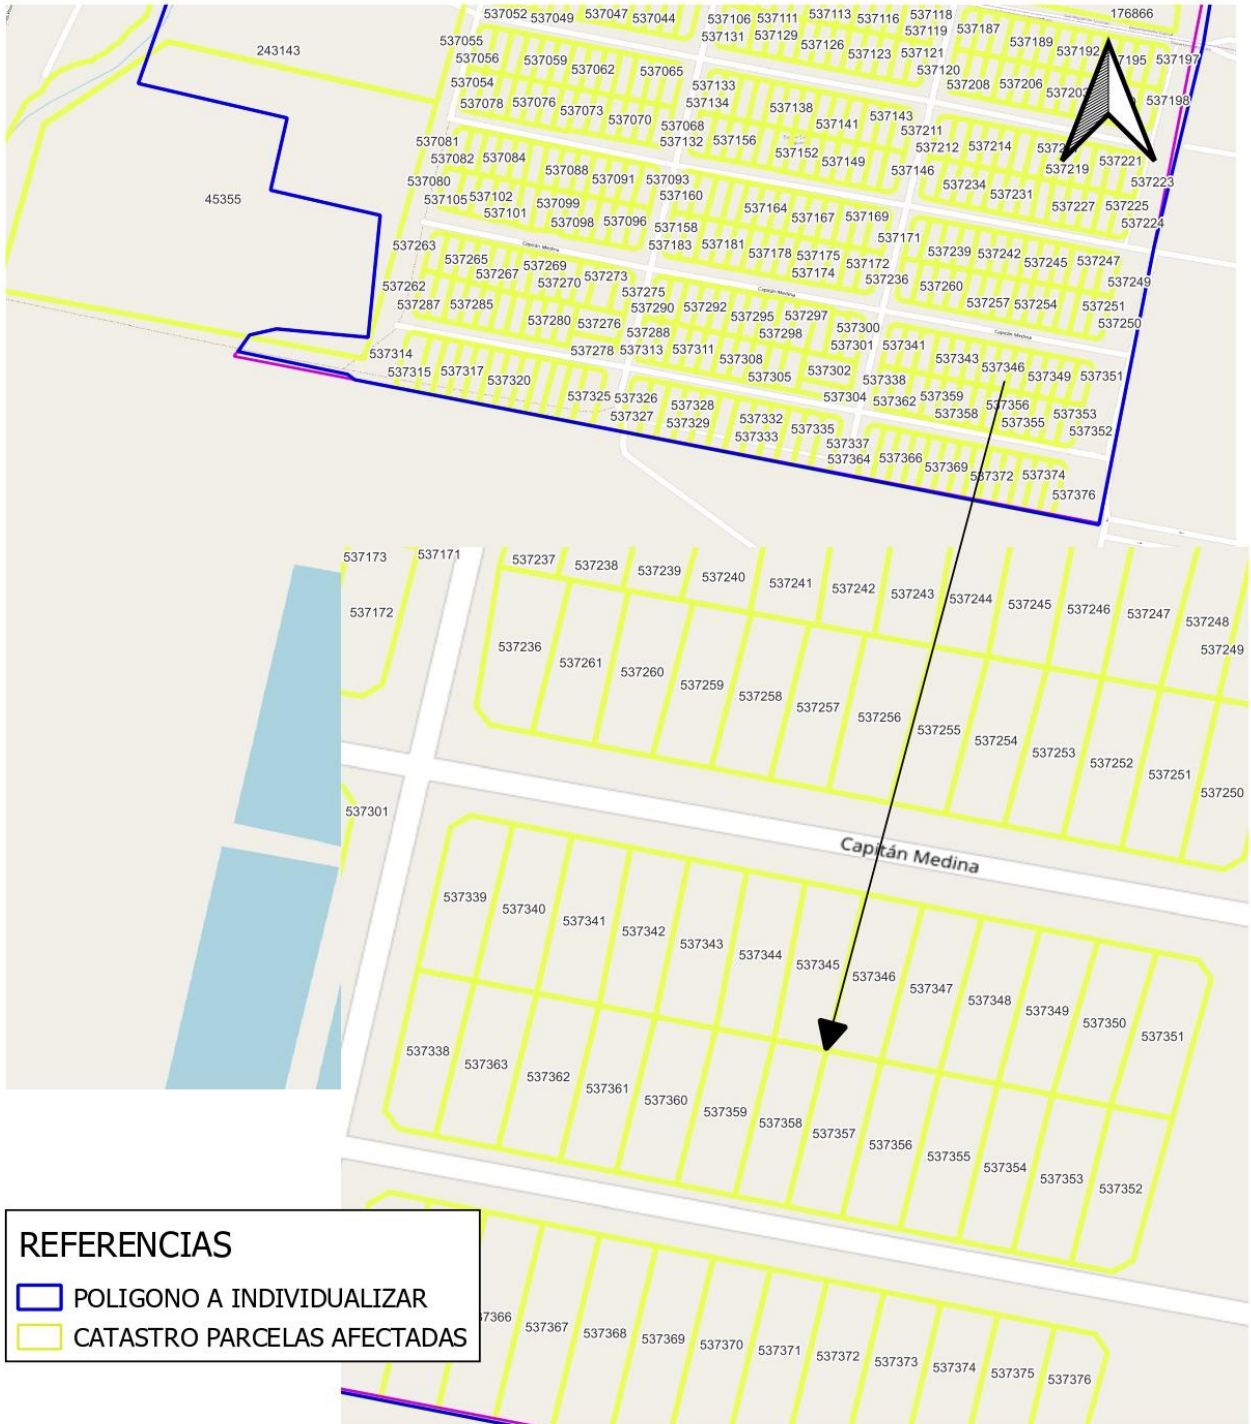

ANEXO

Barrio San Miguel (id 2761)

Plano descriptivo

Croquis del inmueble o los inmuebles involucrados, que represente la ubicación con respecto al entorno y su conformación geométrica, sin la rigurosidad técnica de una mensura.

Vista base. General

ID ReNaBaP: 2761
Barrio: SAN MIGUEL

Localidad: CAPITAL
Partido: SAN MIGUEL DE TUCUMAN
Provincia: TUCUMAN

REFERENCIAS

-  CATASTRO PARCELAS AFECTADAS
-  POLIGONO A INDIVIDUALIZAR

ID ReNaBaP: 2761
Barrio: SAN MIGUEL

Localidad: CAPITAL
Partido: SAN MIGUEL DE TUCUMAN
Provincia: TUCUMAN

ID ReNaBaP: 2761
Barrio: SAN MIGUEL

Localidad: CAPITAL
Partido: SAN MIGUEL DE TUCUMAN
Provincia: TUCUMAN

ID ReNaBaP: 2761
Barrio: SAN MIGUEL

Localidad: CAPITAL
Partido: SAN MIGUEL DE TUCUMAN
Provincia: TUCUMAN

REFERENCIAS

-  POLIGONO A INDIVIDUALIZAR
-  CATASTRO PARCELAS AFECTADAS

ID ReNaBaP: 2761
Barrio: SAN MIGUEL

Localidad: CAPITAL
Partido: SAN MIGUEL DE TUCUMAN
Provincia: TUCUMAN