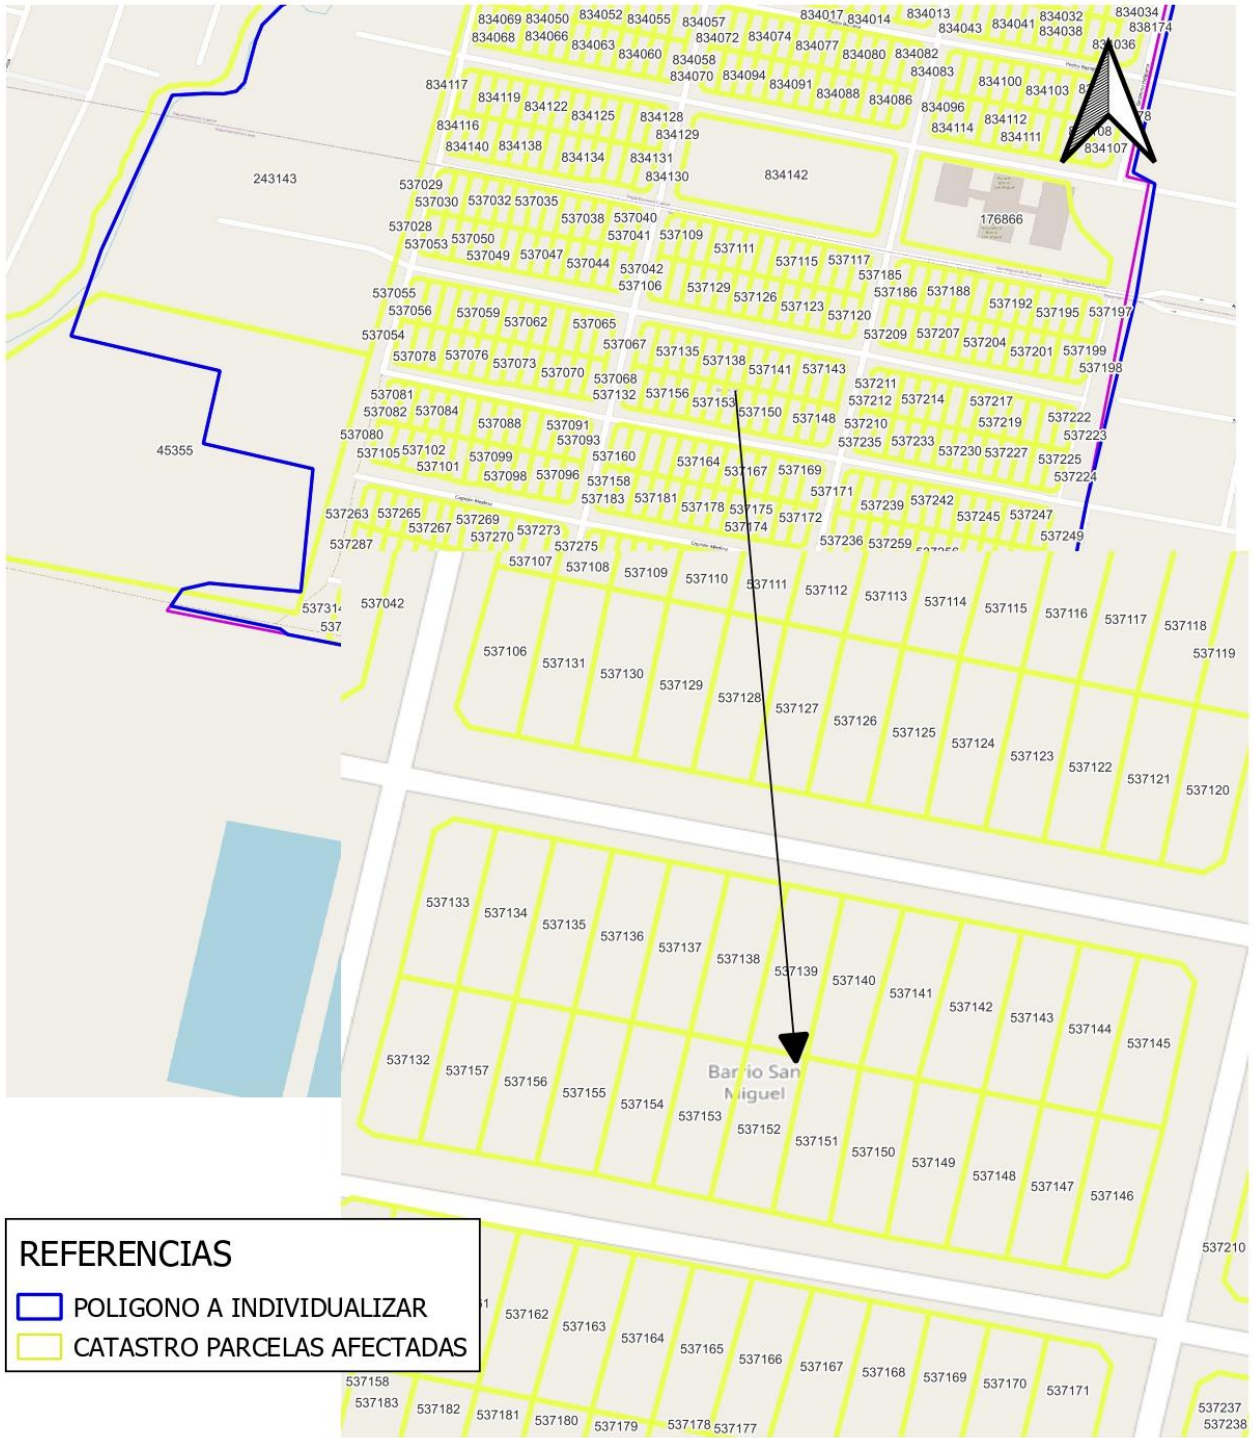

Localidad: CAPITAL
Partido: SAN MIGUEL DE TUCUMAN
Provincia: TUCUMAN

REFERENCIAS

-  POLIGONO A INDIVIDUALIZAR
-  CATASTRO PARCELAS AFECTADAS

ID ReNaBaP: 2761
Barrio: SAN MIGUEL

Localidad: CAPITAL
Partido: SAN MIGUEL DE TUCUMAN
Provincia: TUCUMAN