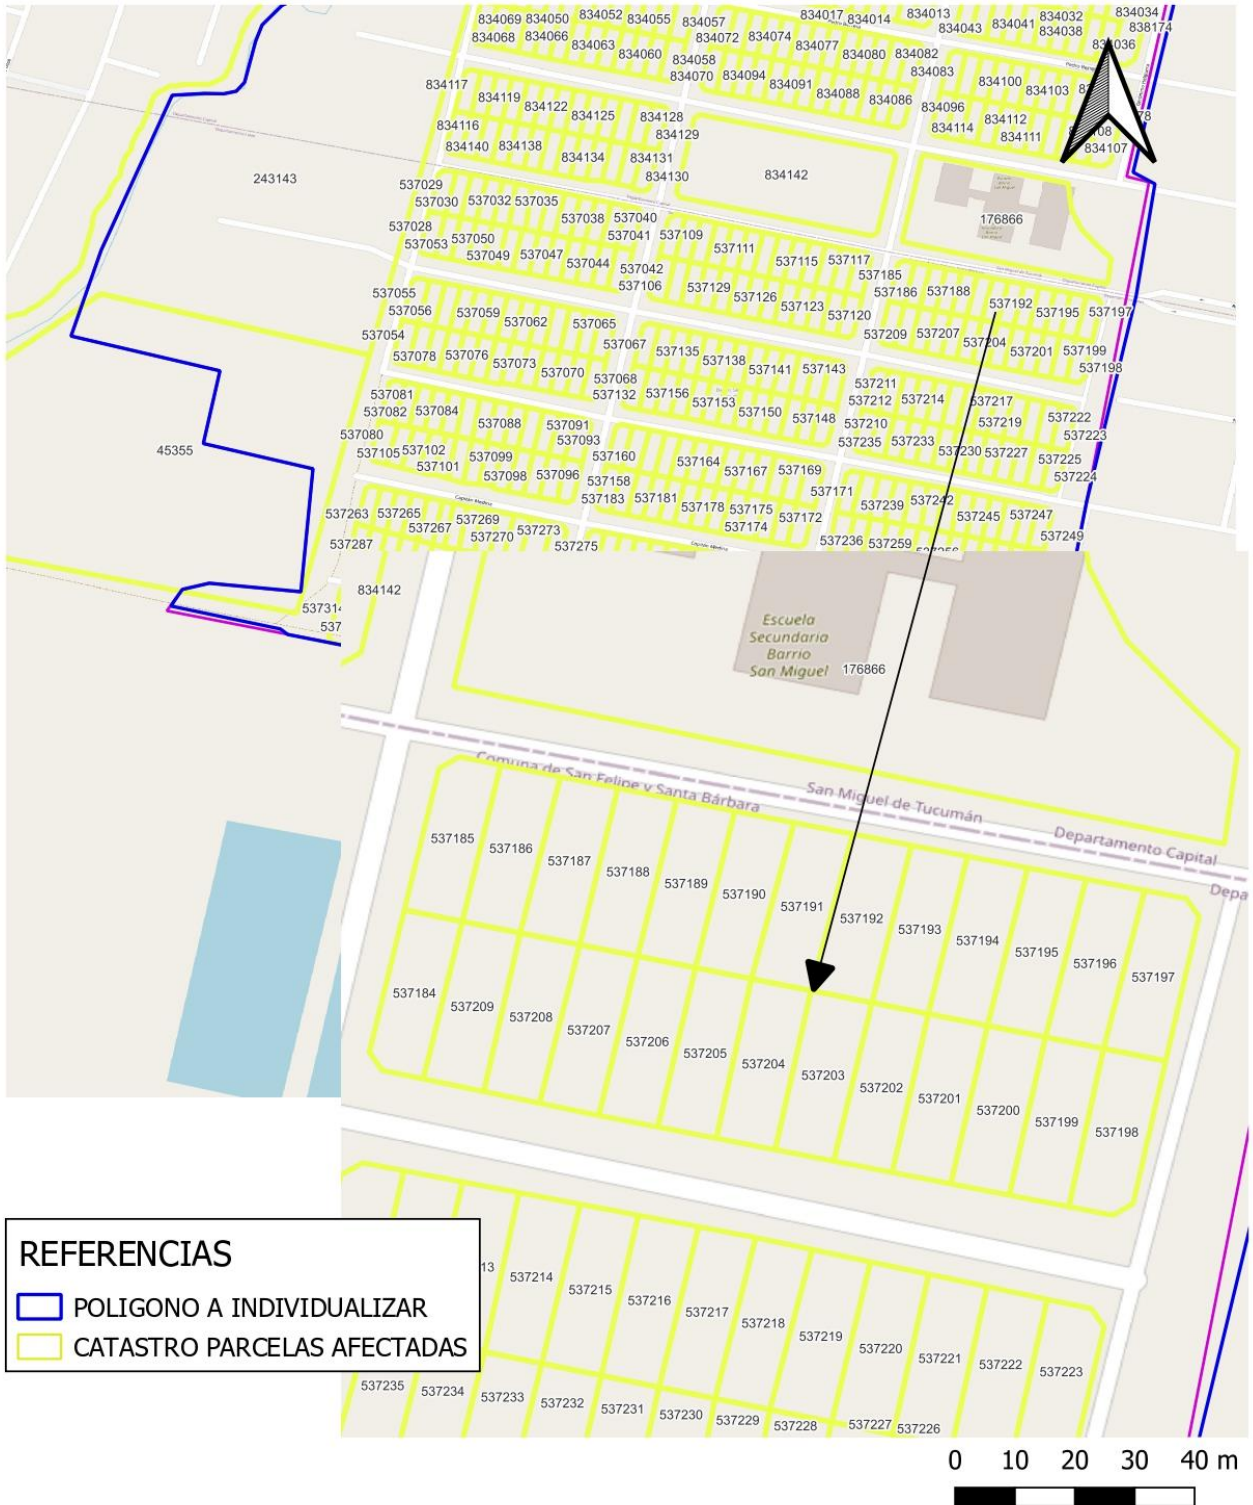

ID ReNaBaP: 2761
Barrio: SAN MIGUEL

Localidad: CAPITAL
Partido: SAN MIGUEL DE TUCUMAN
Provincia: TUCUMAN

REFERENCIAS
POLIGONO A INDIVIDUALIZAR
CATASTRO PARCELAS AFECTADAS