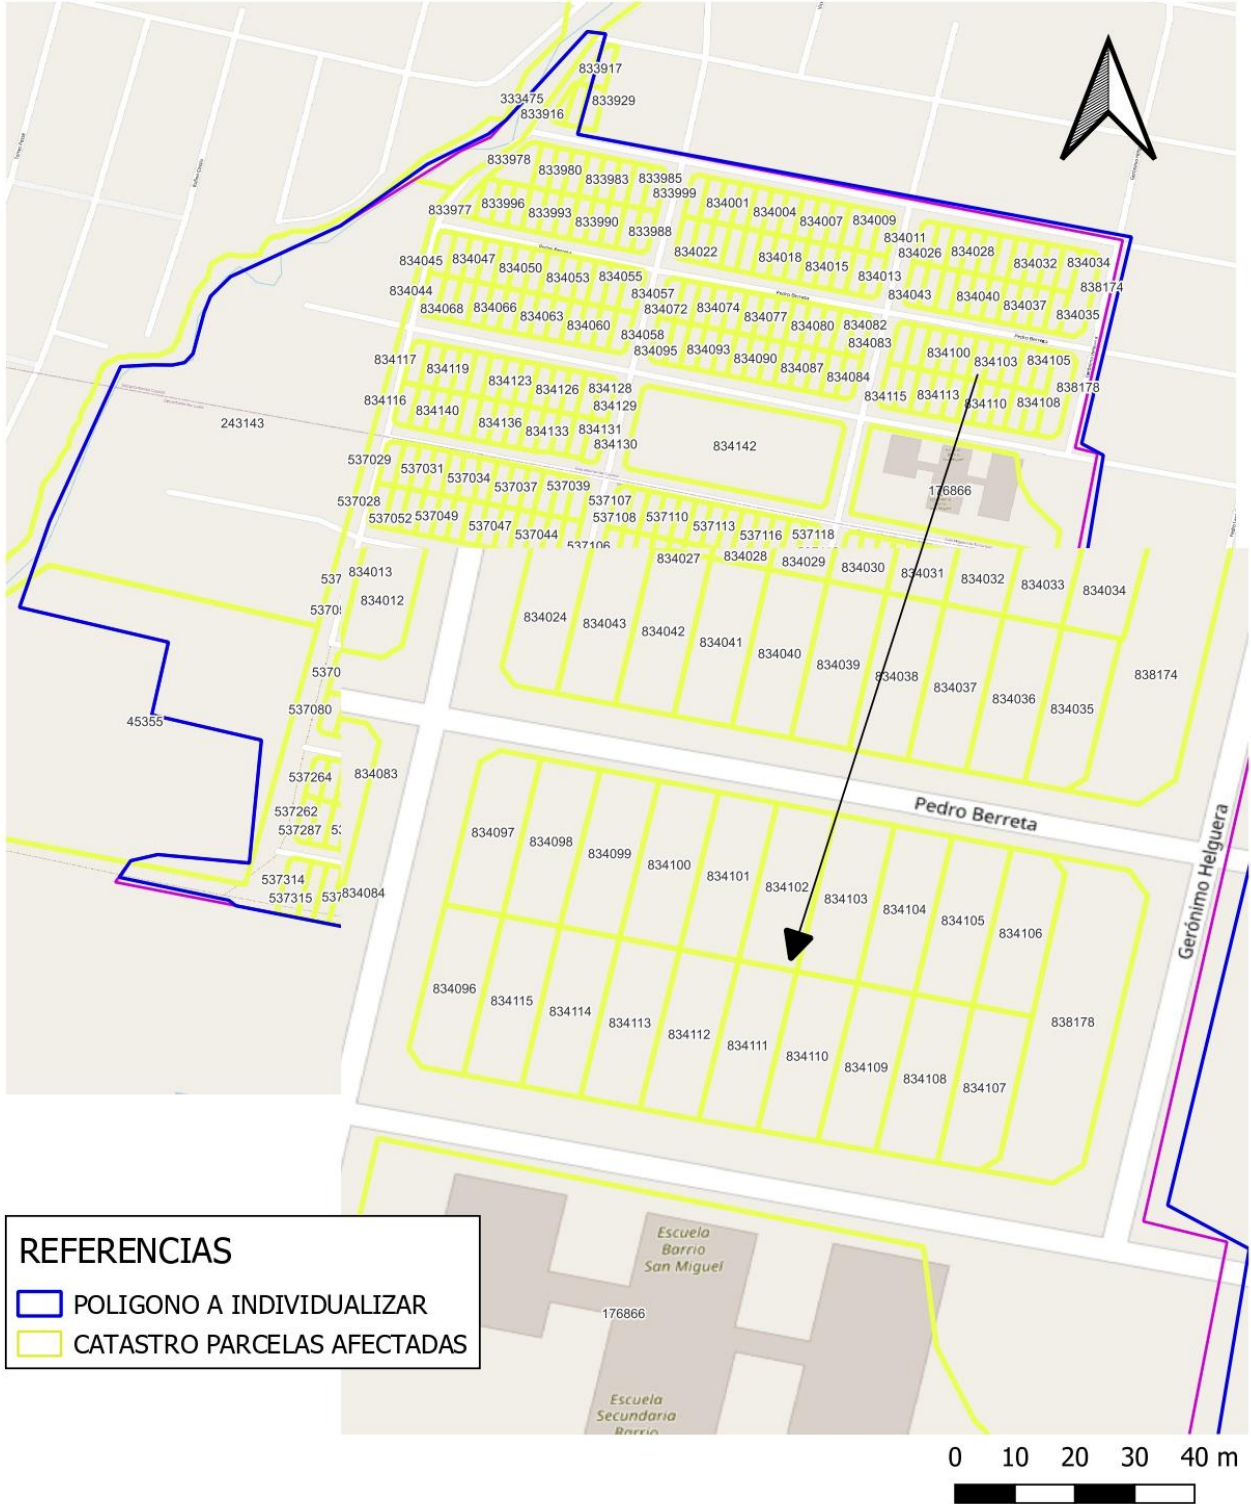

REFERENCIAS
POLIGONO A INDIVIDUALIZAR
CATASTRO PARCELAS AFECTADAS

ID ReNaBaP: 2761
Barrio: SAN MIGUEL

Localidad: CAPITAL
Partido: SAN MIGUEL DE TUCUMAN
Provincia: TUCUMAN

REFERENCIAS
POLIGONO A INDIVIDUALIZAR
CATASTRO PARCELAS AFECTADAS

ID ReNaBaP: 2761
Barrio: SAN MIGUEL

Localidad: CAPITAL
Partido: SAN MIGUEL DE TUCUMAN
Provincia: TUCUMAN

ID ReNaBaP: 2761
Barrio: SAN MIGUEL

Localidad: CAPITAL
Partido: SAN MIGUEL DE TUCUMAN
Provincia: TUCUMAN