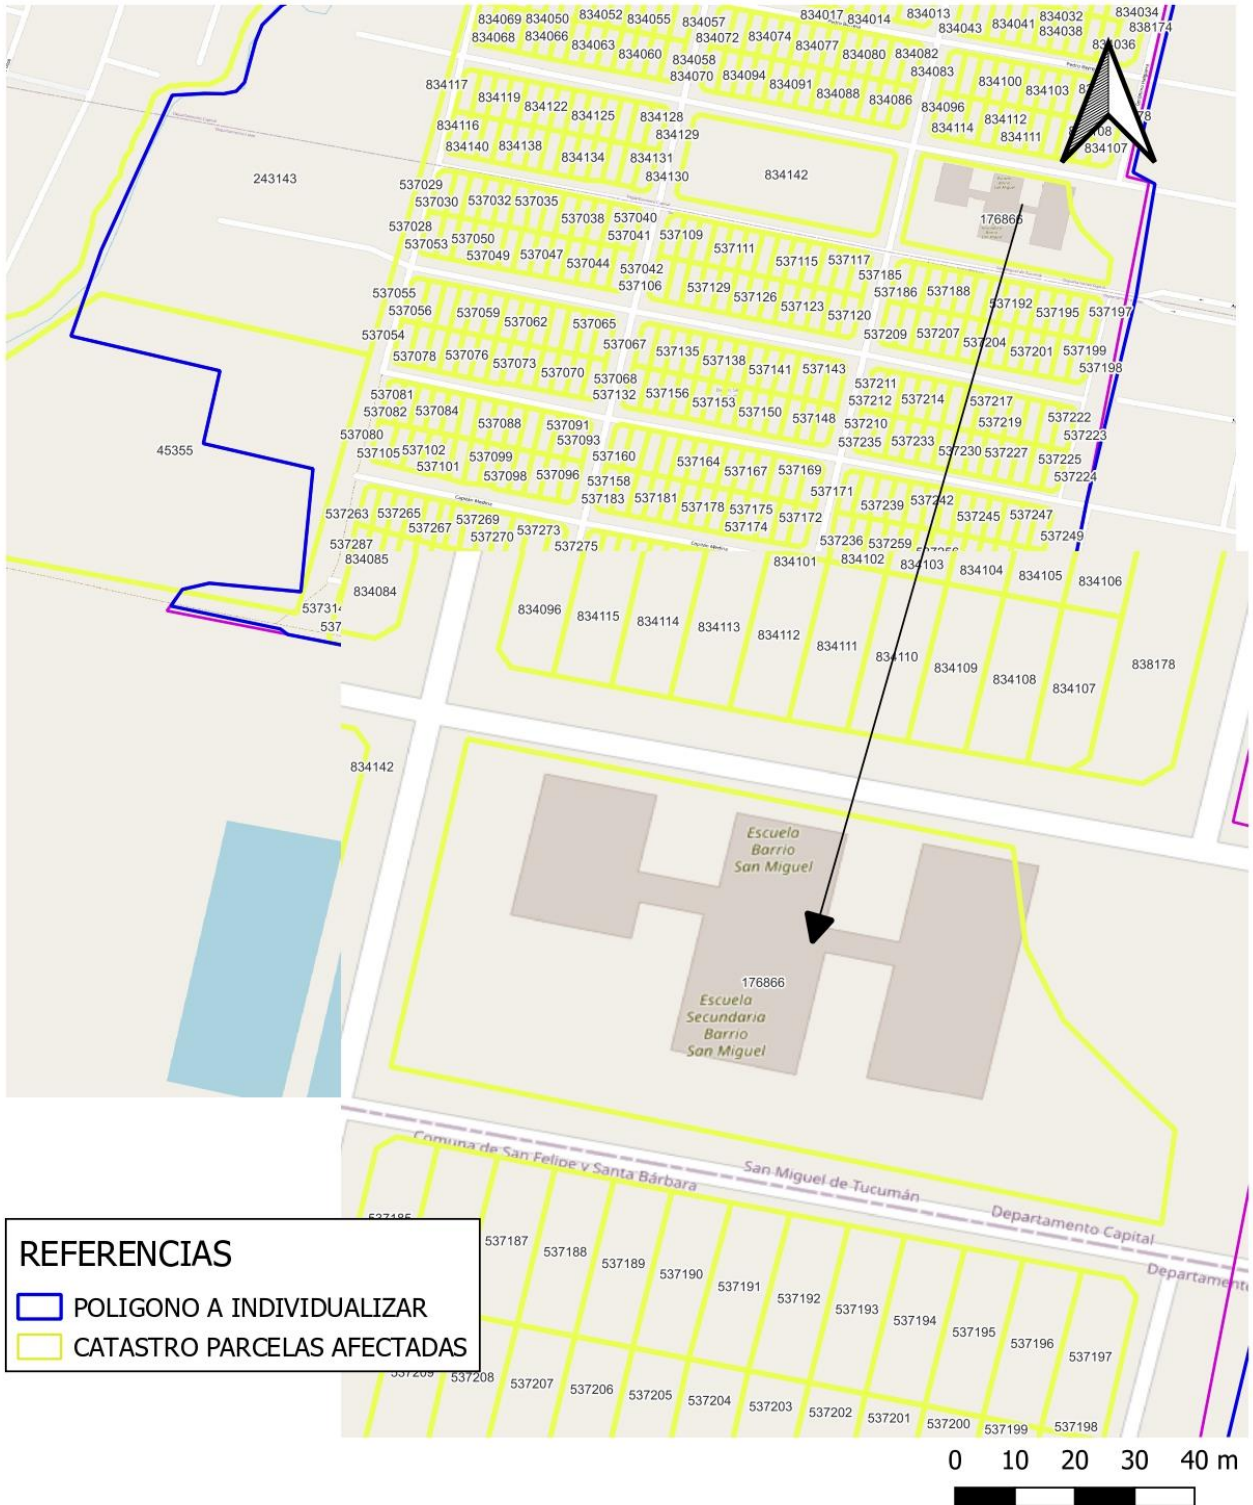

REFERENCIAS
POLIGONO A INDIVIDUALIZAR
CATASTRO PARCELAS AFECTADAS

ID ReNaBaP: 2761
Barrio: SAN MIGUEL

Localidad: CAPITAL
Partido: SAN MIGUEL DE TUCUMAN
Provincia: TUCUMAN

REFERENCIAS
POLIGONO A INDIVIDUALIZAR
CATASTRO PARCELAS AFECTADAS

ID ReNaBaP: 2761
Barrio: SAN MIGUEL

Localidad: CAPITAL
Partido: SAN MIGUEL DE TUCUMAN
Provincia: TUCUMAN

ID ReNaBaP: 2761
Barrio: SAN MIGUEL

Localidad: CAPITAL
Partido: SAN MIGUEL DE TUCUMAN
Provincia: TUCUMAN