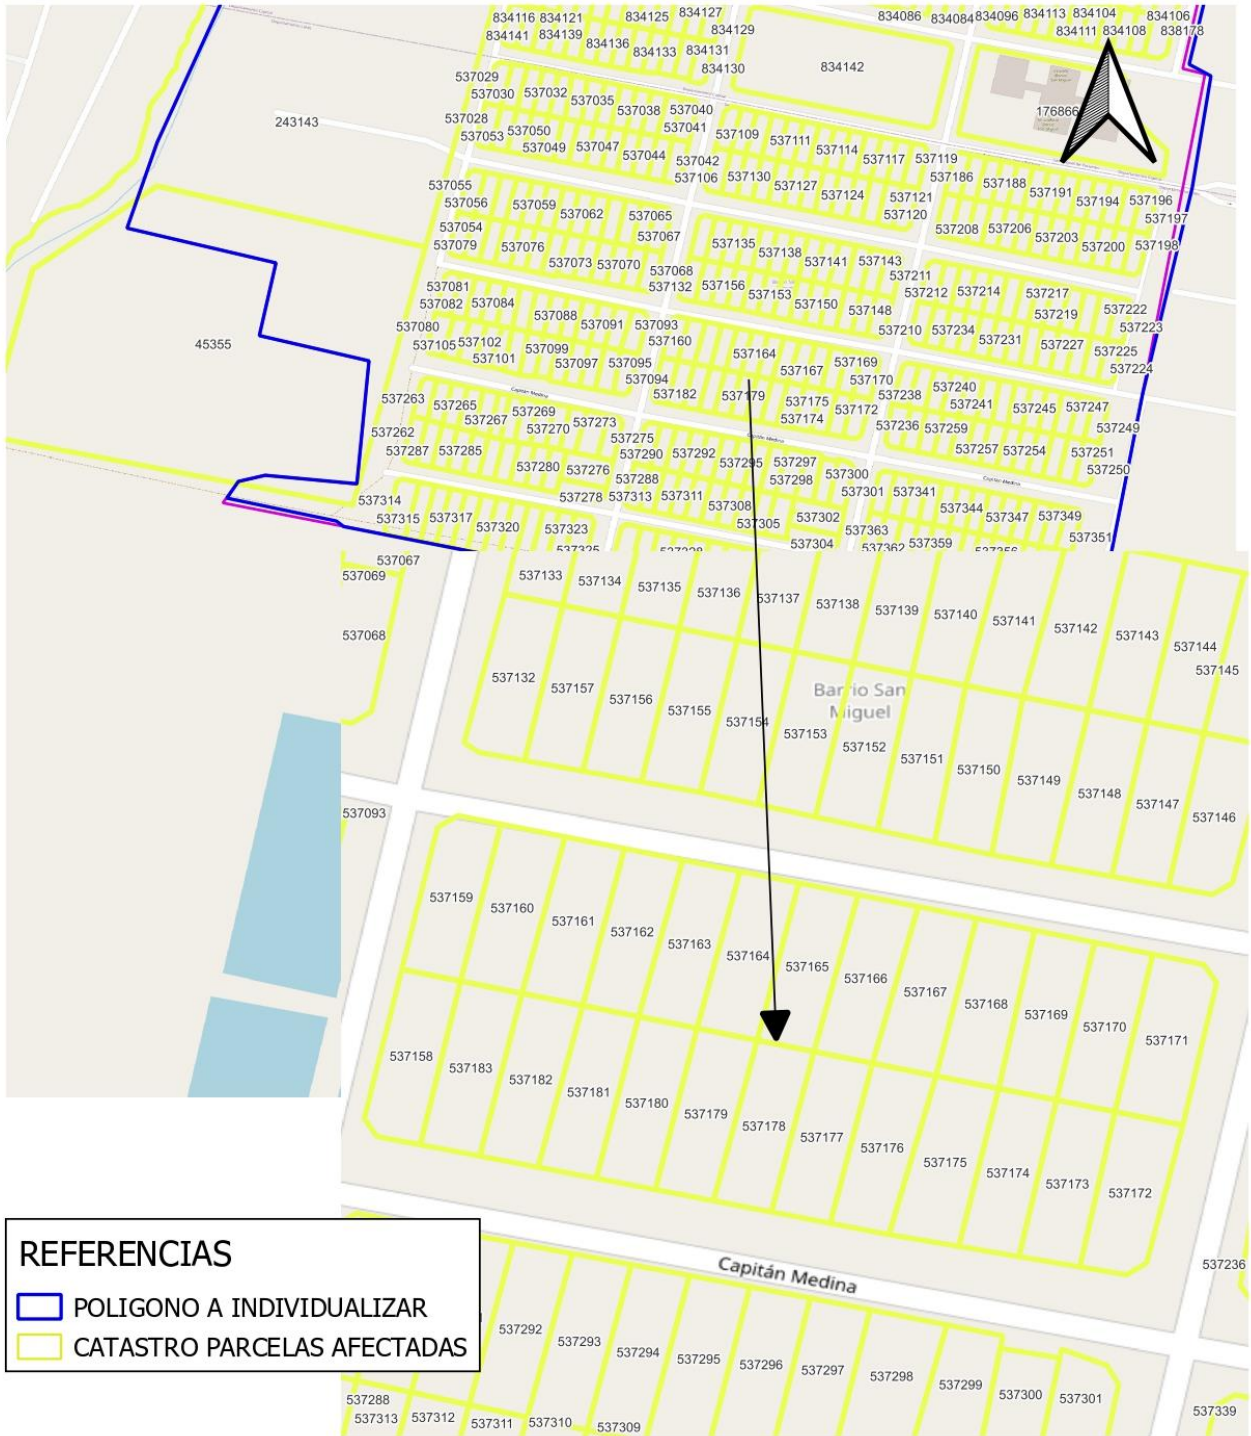

ID ReNaBaP: 2761
Barrio: SAN MIGUEL

Localidad: CAPITAL
Partido: SAN MIGUEL DE TUCUMAN
Provincia: TUCUMAN

REFERENCIAS

- POLIGONO A INDIVIDUALIZAR
- CATASTRO PARCELAS AFECTADAS