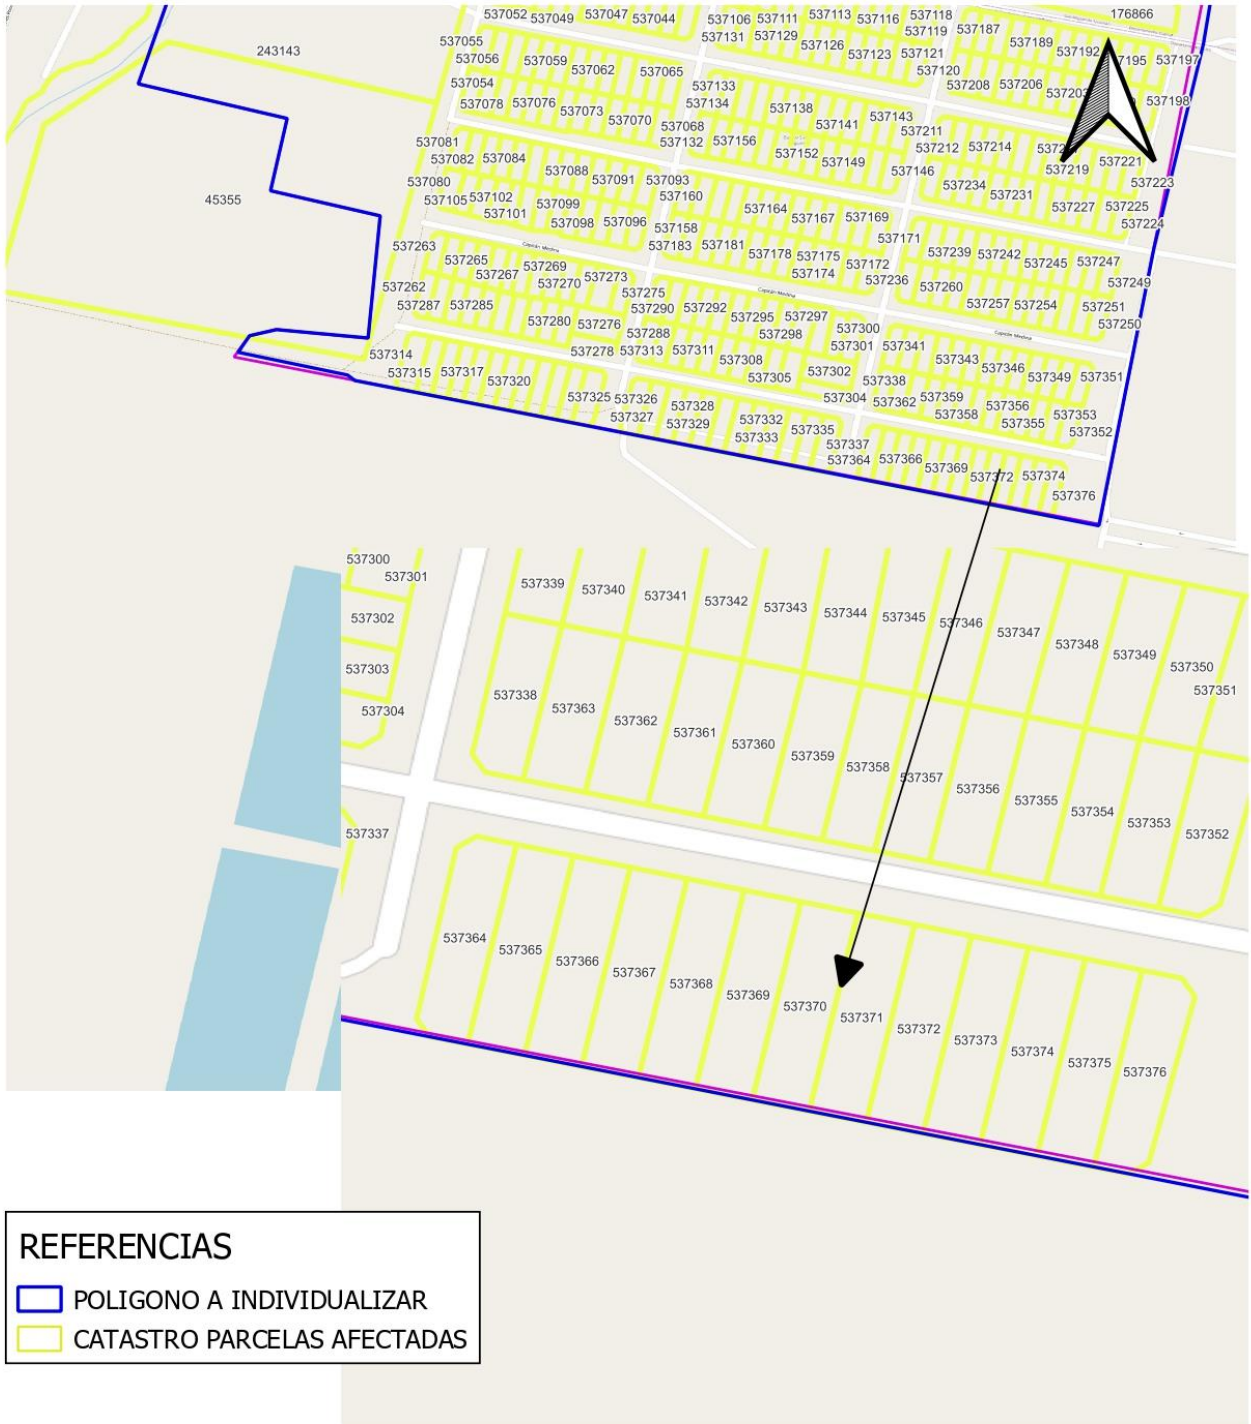

ANEXO

Barrio San Miguel (id 2761)

Plano descriptivo

Croquis del inmueble o los inmuebles involucrados, que represente la ubicación con respecto al entorno y su conformación geométrica, sin la rigurosidad técnica de una mensura.

Vista base. General

ID ReNaBaP: 2761
Barrio: SAN MIGUEL

Localidad: CAPITAL
Partido: SAN MIGUEL DE TUCUMAN
Provincia: TUCUMAN

REFERENCIAS

-  CATASTRO PARCELAS AFECTADAS
-  POLIGONO A INDIVIDUALIZAR

ID ReNaBaP: 2761
Barrio: SAN MIGUEL

Localidad: CAPITAL
Partido: SAN MIGUEL DE TUCUMAN
Provincia: TUCUMAN

ID ReNaBaP: 2761
Barrio: SAN MIGUEL

Localidad: CAPITAL
Partido: SAN MIGUEL DE TUCUMAN
Provincia: TUCUMAN

ID ReNaBaP: 2761
Barrio: SAN MIGUEL

Localidad: CAPITAL
Partido: SAN MIGUEL DE TUCUMAN
Provincia: TUCUMAN

REFERENCIAS

-  POLIGONO A INDIVIDUALIZAR
-  CATASTRO PARCELAS AFECTADAS

ID ReNaBaP: 2761
Barrio: SAN MIGUEL

Localidad: CAPITAL
Partido: SAN MIGUEL DE TUCUMAN
Provincia: TUCUMAN