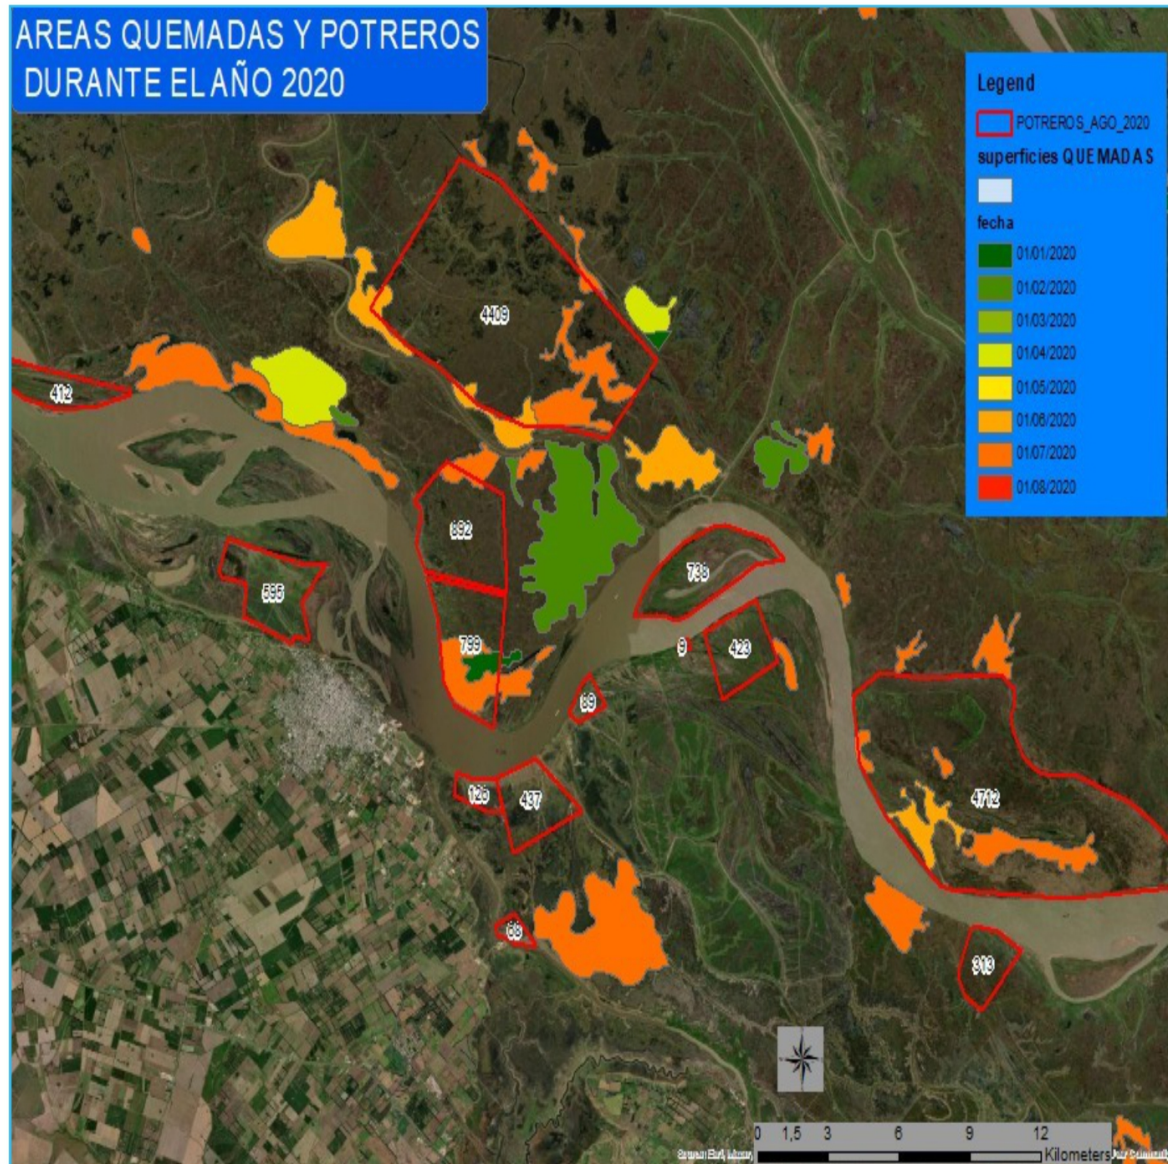

Se adjuntan las declaraciones de emergencias por incendios forestales decretadas por las provincias afectadas y las áreas afectadas por los mismos.

Este informe tiene una línea temporal que va desde el 01 de enero al 30 de septiembre inclusive del corriente año.

Asi mismo se adjuntan referencia cartográficas de afectación sobre incendios más representativos.

REFERENCIAS CARTOGRÁFICAS

Ministerio de Seguridad
Argentina

Subsecretaría de Gestión
del Riesgo y Protección Civil

Dirección Nacional de
Operaciones de Protección Civil

Provincia de Córdoba

Isla Delta Paraná

Provincia de San Luis

**Superficie estimada afectada
por incendios reportados entre
el 01/01/2020 y el 08/10/2020**