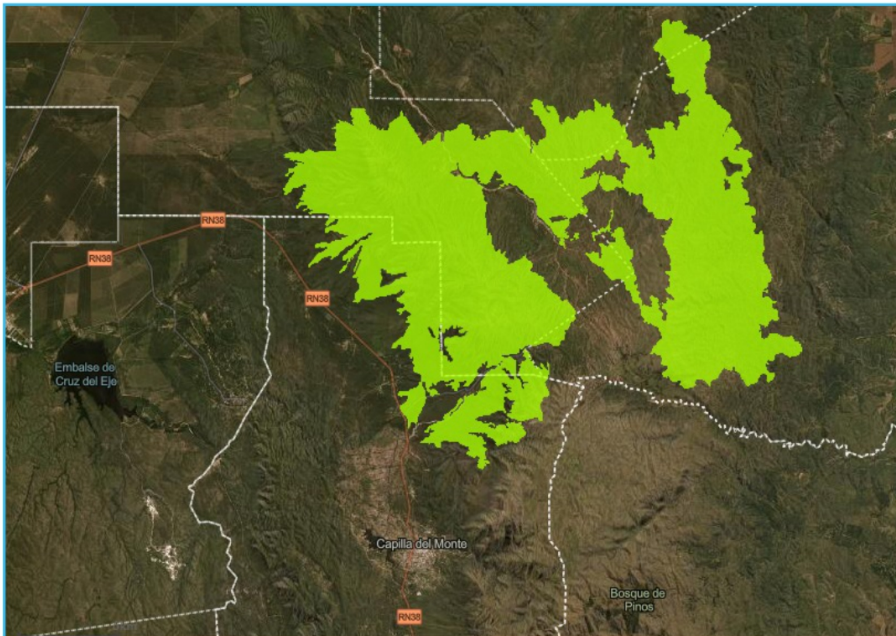

Asi mismo se adjuntan referencia cartográficas de afectación sobre incendios más representativos.

REFERENCIAS CARTOGRÁFICAS

Ministerio de Seguridad
Argentina

Subsecretaría de Gestión
del Riesgo y Protección Civil

Dirección Nacional de
Operaciones de Protección Civil

Provincia de Córdoba

Isla Delta Paraná

Provincia de San Luis

**Superficie estimada afectada
por incendios reportados entre
el 01/01/2020 y el 08/10/2020**