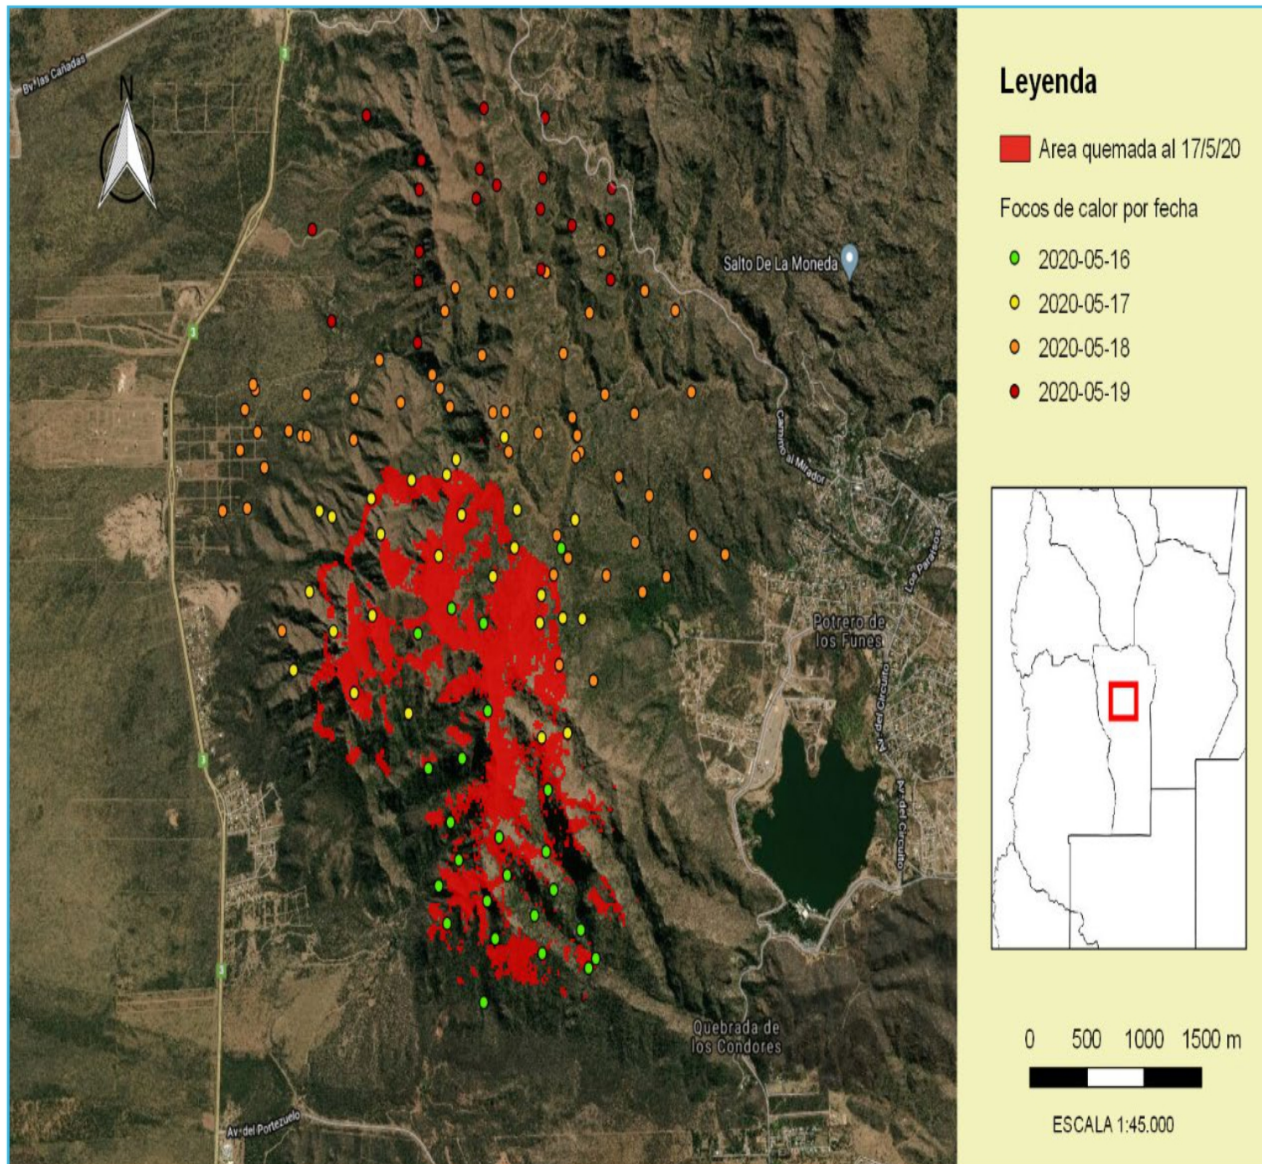

Dirección Nacional de
Operaciones de Protección Civil

Provincia de Córdoba

Isla Delta Paraná

Provincia de San Luis

**Superficie estimada afectada
por incendios reportados entre
el 01/01/2020 y el 08/10/2020**

Provincia	Superficie (has)
Buenos Aires	584
Catamarca	27995,23
Chaco	85000
Chubut	6238,77
Córdoba	289494
Corrientes	6656
Entre Ríos	165208
Formosa	20459
Jujuy	4473,08
La Pampa	5395
La Rioja	2239,842
Mendoza	11250,05
Misiones	1371,75
Neuquén	15409
Río Negro	35572,4
Salta	15564,5
San Juan	-
San Luis	14342
Santa Cruz	-
Santa Fe	20202,95
Santiago del Estero	29490,5
Tucumán	12786,56
Total	769732,632