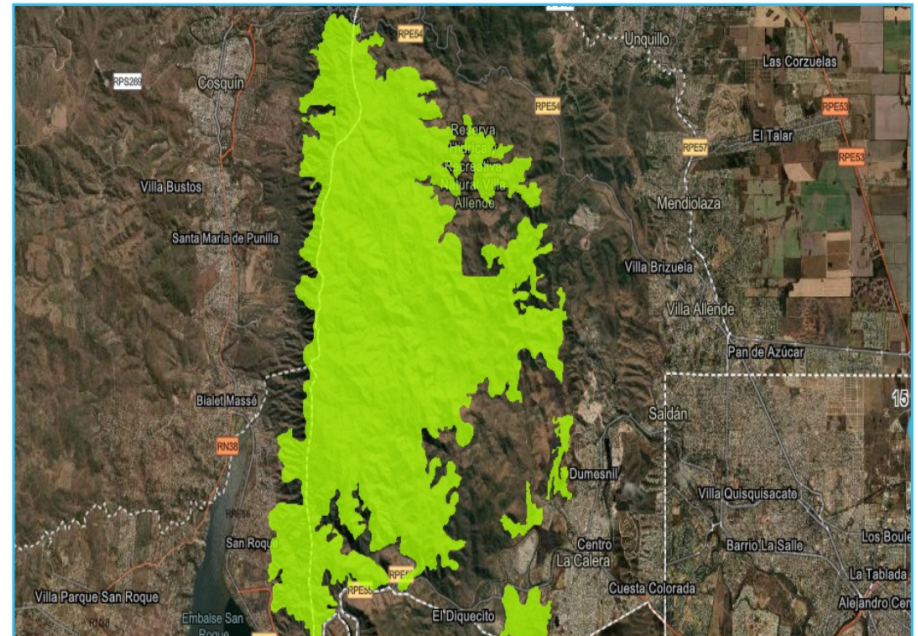

Asi mismo se adjuntan referencia cartográficas de afectación sobre incendios más representativos.

REFERENCIAS CARTOGRÁFICAS

Ministerio de Seguridad
Argentina

Subsecretaría de Gestión
del Riesgo y Protección Civil

Dirección Nacional de
Operaciones de Protección Civil

Provincia de Córdoba

Isla Delta Paraná

Provincia de San Luis

**Superficie estimada afectada
por incendios reportados entre
el 01/01/2020 y el 08/10/2020**