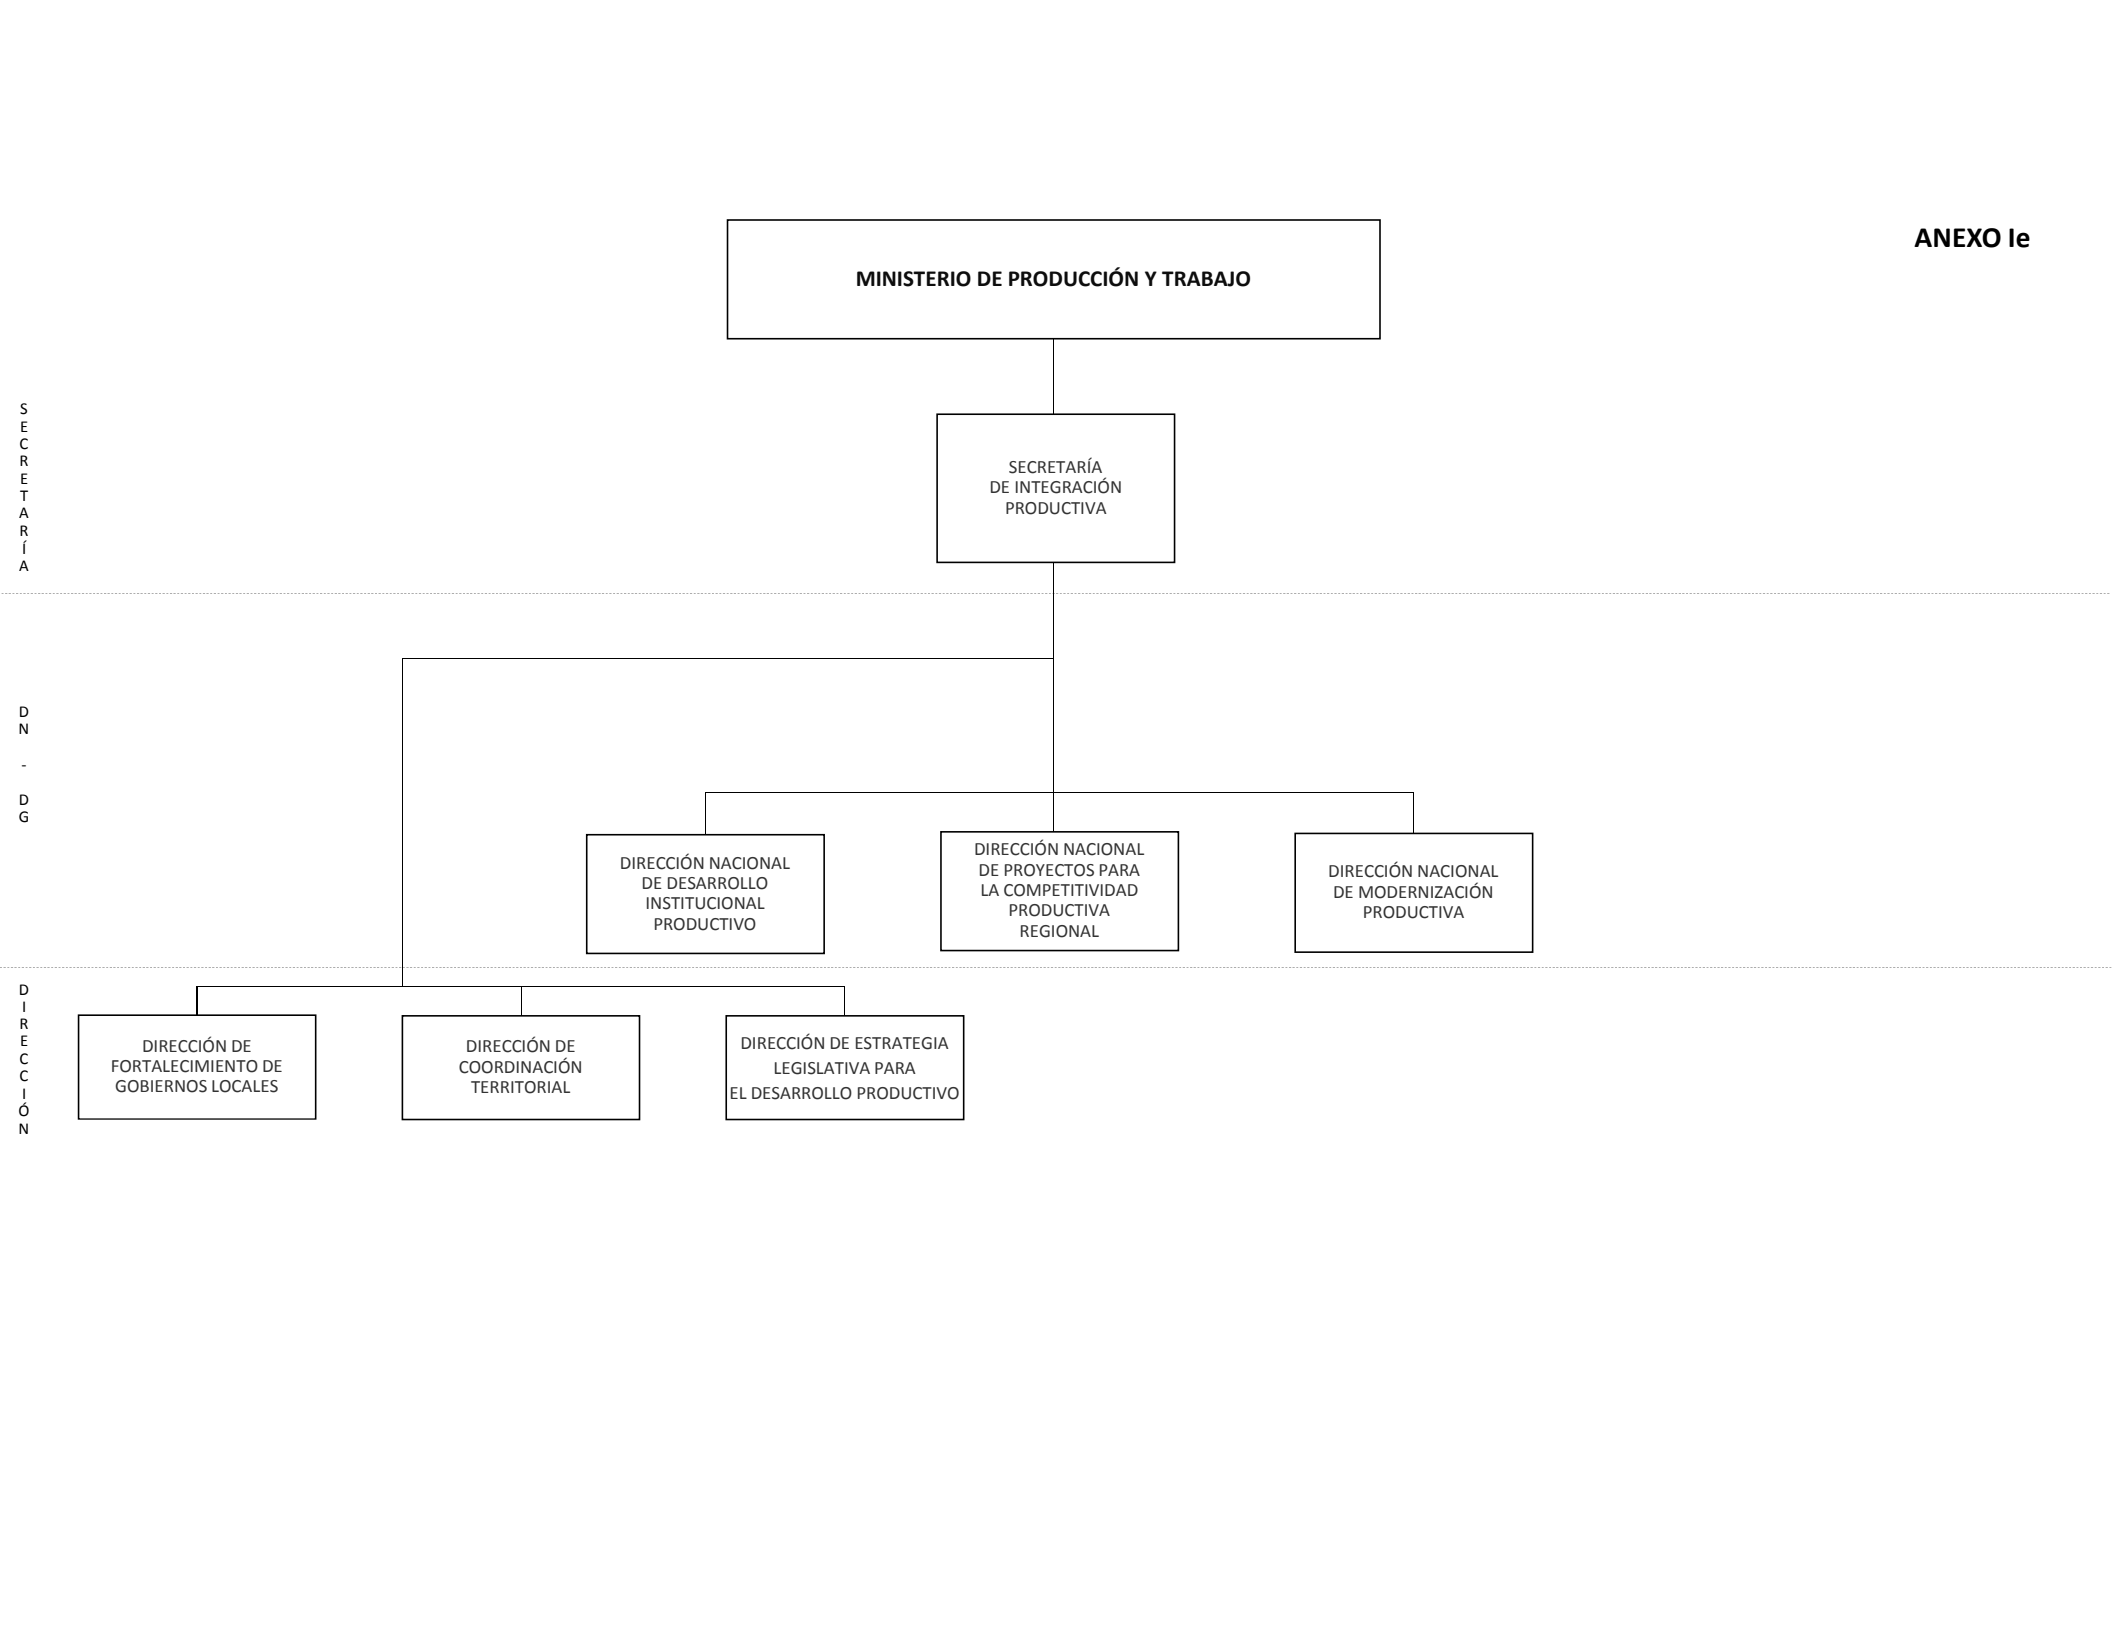

S  
E  
C  
R  
E  
T  
A  
R  
Í  
A

S  
U  
B  
S  
E  
C  
R  
E  
T  
A  
R  
Í  
A

D  
I  
R  
E  
C  
C  
I  
O  
N

D  
I  
R  
E  
C  
C  
I  
O  
N

MINISTERIO DE PRODUCCIÓN Y TRABAJO

SECRETARÍA DE INTEGRACIÓN PRODUCTIVA

DIRECCIÓN NACIONAL DE DESARROLLO INSTITUCIONAL PRODUCTIVO

DIRECCIÓN NACIONAL DE PROYECTOS PARA LA COMPETITIVIDAD PRODUCTIVA REGIONAL

DIRECCIÓN NACIONAL DE MODERNIZACIÓN PRODUCTIVA

DIRECCIÓN DE FORTALECIMIENTO DE GOBIERNOS LOCALES

DIRECCIÓN DE COORDINACIÓN TERRITORIAL

DIRECCIÓN DE ESTRATEGIA LEGISLATIVA PARA EL DESARROLLO PRODUCTIVO

S  
E  
C  
R  
E  
T  
A  
R  
Í  
A

D  
N  
-  
D  
G

D  
I  
R  
E  
C  
C  
I  
O  
N

MINISTERIO DE PRODUCCIÓN Y TRABAJO

MINISTERIO DE PRODUCCIÓN Y TRABAJO

SECRETARÍA DE POLÍTICA MINERA

SUBSECRETARÍA DE DESARROLLO MINERO

DIRECCIÓN NACIONAL DE PROMOCIÓN DE LA MINERÍA

DIRECCIÓN NACIONAL DE INVERSIONES MINERAS

DIRECCIÓN NACIONAL DE PRODUCCIÓN MINERA SUSTENTABLE