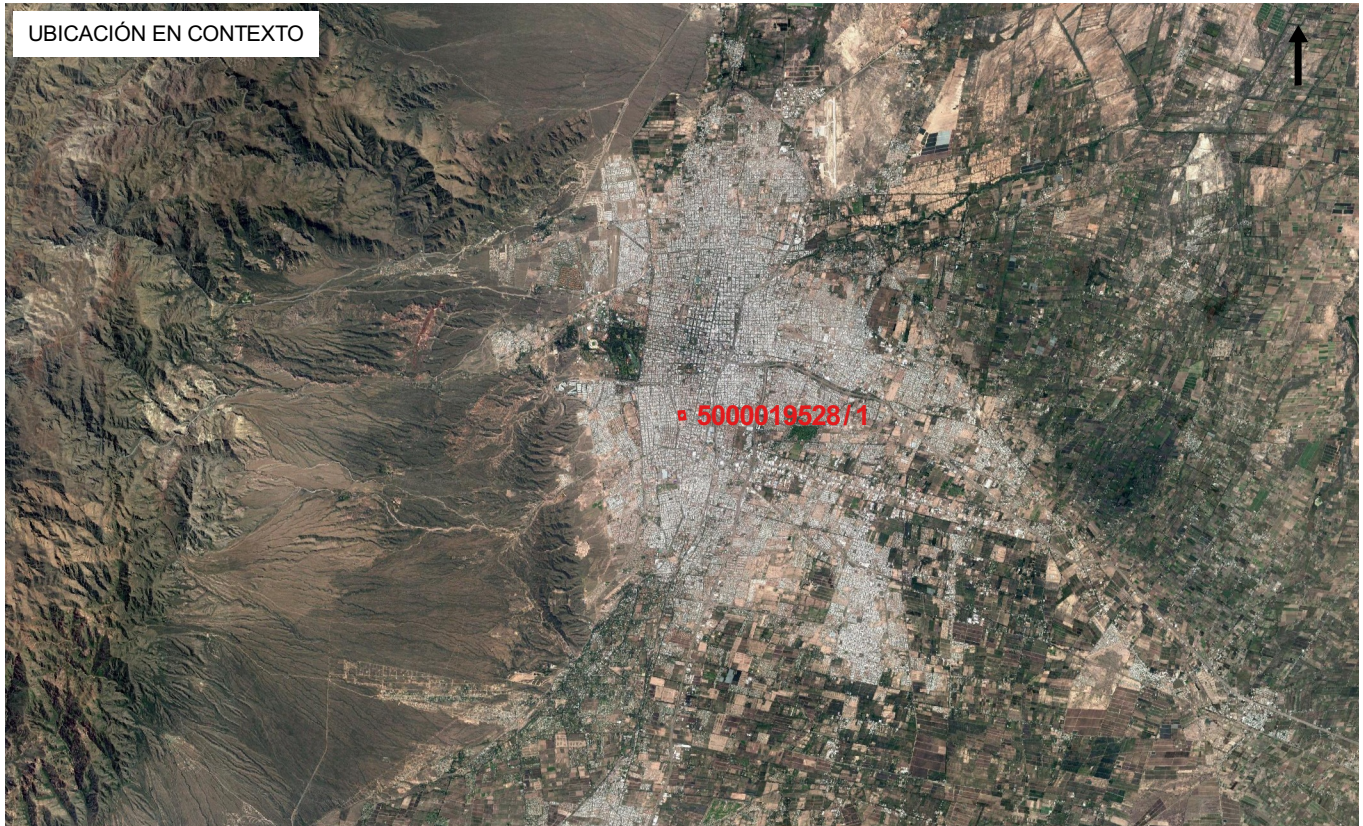

# CROQUIS DE UBICACIÓN\* - CIE: 5000019528/1

PROVINCIA: MENDOZA  
LOCALIDAD: GODOY CRUZ  
LATITUD: -32.9115566191405  
LONGITUD: -68.8493640126619  
SUPERFICIE CALCULADA (APROXIMADA EN M2): 1421.93  
OBSERVACIONES: